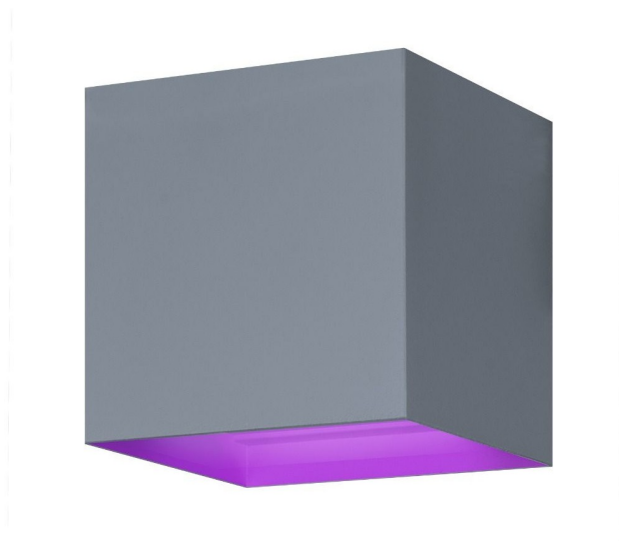

# Hombli HBWL-0208 wall lighting

---

<b>Artikel</b>	425212
<b>Herstellernummer</b>	HBWL-0208
<b>EAN</b>	8719323919778
Hombli	

## Zusammenfassung

---

Hombli HBWL-0208, Surface, Cube, 2 ampoule(s), 6500 K, IP54, Gris

Hombli HBWL-0208. Type de montage: Surface, Forme: Cube. Nombre d'ampoules: 2 ampoule(s), Température de la couleur (max): 6500 K, Flux lumineux: 600 lm, Durée de vie de la lampe: 30000 h. Code (IP) Internationale Protection: IP54, Adapté à une utilisation à l'intérieur, Adapté à une utilisation extérieure, Couleur du produit: Gris

### Design

Couleur du produit	Gris
Adapté à une utilisation à l'intérieur	Oui
Adapté à une utilisation extérieure	Oui
Emplacement approprié	Universel
Forme	Cube
Matériau du boîtier/corps	Aluminium, Verre, Acier