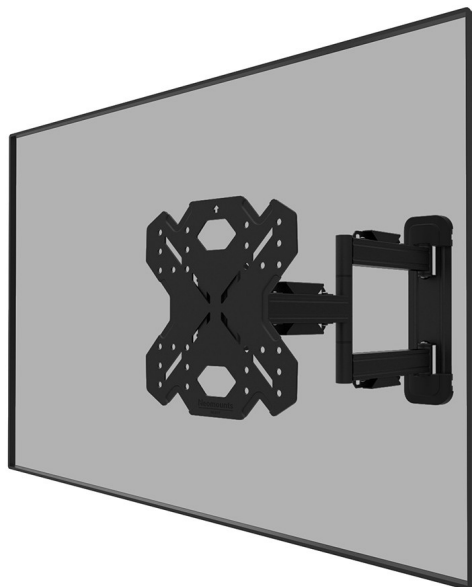

Neomounts WL40S-850BL12 TV mount/stand

Neomounts

Artikel	422244
Herstellernummer	WL40S-850BL12
EAN	8717371448790
Neomounts	

Le Neomounts WL40S-850BL12 LEVEL est un support mural orientable pour écrans plats allant jusqu'à 55" avec une capacité de poids maximale de 40 kg. La technologie polyvalente d'inclinaison (14°) et de pivotement (60°) vous permet de créer l'angle de vision optimal. Le support peut être nivelé pour une installation parfaite.

Le LEVEL-850 support mural a une profondeur de 4,7-55,5 cm et convient aux écrans conformes au modèle de trous VESA de 100x100 à 200x200mm.

Le WL40S-850BL12 est doté d'un système Easy-release, qui vous permet de fixer le téléviseur en un clin d'œil. Un outil de niveau à bulle séparé est inclus avec le support mural, ainsi qu'un gabarit de fixation, pour assurer une installation facile du support. Le support est équipé d'un système de gestion des câbles en acier de haute qualité, pour sécuriser les câbles lâches à l'arrière de l'écran.

Zusammenfassung

Le Neomounts WL40S-850BL12 LEVEL est un support mural orientable pour écrans plats allant jusqu'à 55" avec une capacité de poids maximale de 40 kg. La technologie polyvalente d'inclinaison (14°) et de pivotement (60°) vous permet de créer l'angle de vision optimal. Le support peut être nivelé pour une installation parfaite.