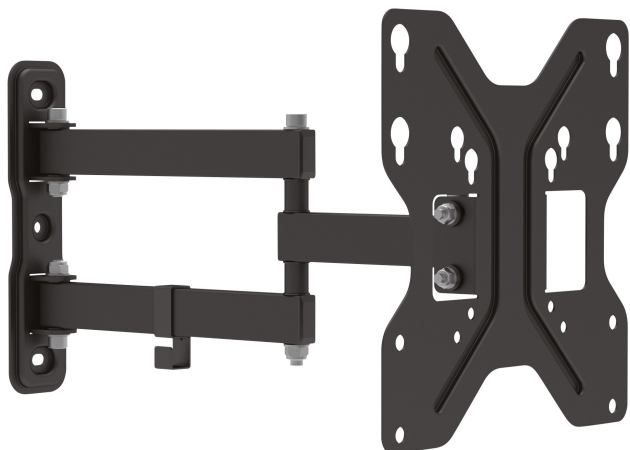

Digitus DA-90357 TV mount/stand

Artikel	820021
Herstellernummer	DA-90357
EAN	4016032382706
Digitus	

Universal Wandhalterung mit Einstellmöglichkeiten in allen drei Dimensionen

- Universell geeignet für alle LED und LCD Monitore bis 42" mit Befestigungsmöglichkeit nach VESA-Norm
- Zur Wandbefestigung für Geräte mit Bilddiagonale von 48cm (19") bis 107cm (42")
- Frei schwenkbar um 90°
- Frei einstellbarer vertikaler Neigungswinkel bis 15°
- Flexibler Wandabstand von 6,3 bis 41cm
- Integrierte Kabelführung

Universeller Wandhalterung zur voll flexiblen Ausrichtung des Monitors entsprechend Ihrer Betrachtungsposition durch drei einstellbare Ebenen. Der universale Wandhalter ermöglicht die Montage von LED, und LCD Monitoren und Fernsehern aller Marken bis zu einer Größe von 107cm. Beachten Sie bitte lediglich das VESA Maß, sowie das Gewicht Ihres Monitors um eine geeignete Wandhalterung auszuwählen.

Zusammenfassung

Universal Wandhalterung mit Einstellmöglichkeiten in allen drei Dimensionen

- Universell geeignet für alle LED und LCD Monitore bis 42" mit Befestigungsmöglichkeit nach VESA-Norm
- Zur Wandbefestigung für Geräte mit Bilddiagonale von 48cm (19") bis 107cm (42")
- Frei schwenkbar um 90°
- Frei einstellbarer vertikaler Neigungswinkel bis 15°
- Flexibler Wandabstand von 6,3 bis 41cm
- Integrierte Kabelführung