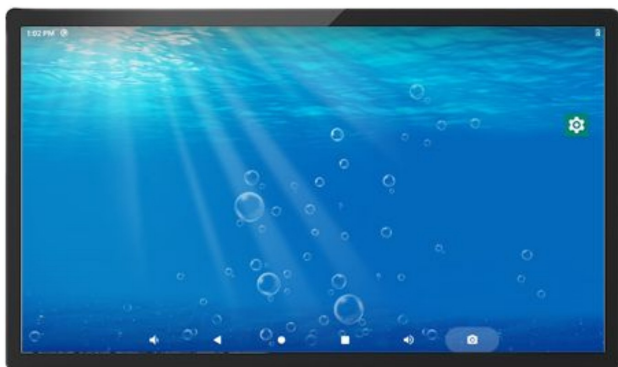

ALLNET ALLPRO21RK3399A11POEV2 Signage Display

Artikel	479060
Herstellernummer	ALLPRO21RK3399A11POEV2
EAN	4038816215574
ALLNET	

ALLNET PoE Tablet 21 Zoll mit RK3399 Android 11, 4GB/16GB Pro-Series Pro-Series

Dieses Tablet ist für alle Anwendungen geeignet, wo Sie Hochleistung benötigen. Sei es Medien-Streaming oder Videoüberwachung, mit 4GB Ram und dem RK3399 sind Sie bestens beraten.

Das WLAN mit 5GHz sorgt auch ohne Kabelverbindung für beste Übertragungsgeschwindigkeit.

Das Tablet hat eine Touch to Wake Funktion und das Display kann so aus dem Schlaf aufgeweckt werden. Ebenso kann über eine DoubleTap On/Off App aus dem Playstore das Display ebenso durch einen Doppelklick ausgeschaltet werden. Diese Funktion ist hilfreich wenn der Power Button durch eine Wandmontage nicht mehr so gut erreichbar ist.

Produktdesign	Digital Signage Flachbildschirm
Unterstützte Positionierung	Drienen
Produktfarbe	Schwarz
Bildschirmform	Flach
VESA-Halterung	Ja
Panel-Montage-Schnittstelle	100 x 100 mm
Befestigungstyp	Wand