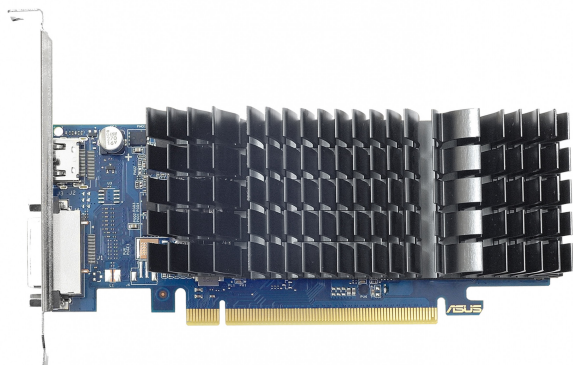

ASUS GT1030-SL-2G-BRK

Artikel	470761
Herstellernummer	90YV0AT0-M0NA00
EAN	4712900743333
ASUS	

Leistungsfähige Grafik für Jedermann!

Die ASUS GeForce GT 1030 ist die neue, hervorragende Grafikkarte von ASUS. Das speziell entwickelte, hocheffiziente 0dB-Kühl-Design leitet die Wärme absolut geräuschlos ab, so dass die ASUS GT 1030 die optimale Lösung für schlanke HTPC-Systeme (Home-Theater PC) ist. Exklusive AUTO-EXTREME-Technologie für Premium-Qualität und höchste Zuverlässigkeit. Zusätzlich ist die Grafikkarte mit GPU Tweak II für intuitive Performance-Optimierungen ausgestattet.

Geräuschlose Kühlung mit 0dB

Ideal für den Aufbau eines geräuschlosen HTPCs

Die exklusiv designten Kühlkörper ermöglichen dank ihrer ausgedehnten Oberfläche die effiziente, passive Kühlung der Grafikkarte. Das passive Kühlkonzept leitet die Hitze vollkommen lautlos ab und stellt somit die optimale Lösung für Home Theater-PCs und Multimedia-Center dar.

Zusammenfassung

Leistungsfähige Grafik für Jedermann!

Die ASUS GeForce GT 1030 ist die neue, hervorragende Grafikkarte von ASUS. Das speziell entwickelte, hocheffiziente 0dB-

Kühl-Design leitet die Wärme absolut geräuschlos ab, so dass die ASUS GT 1030 die optimale Lösung für schlanke HTPC-Systeme (Home-Theater PC) ist. Exklusive AUTO-EXTREME-Technologie für Premium-Qualität und höchste Zuverlässigkeit. Zusätzlich ist die Grafikkarte mit GPU Tweak II für intuitive Performance-Optimierungen ausgestattet.