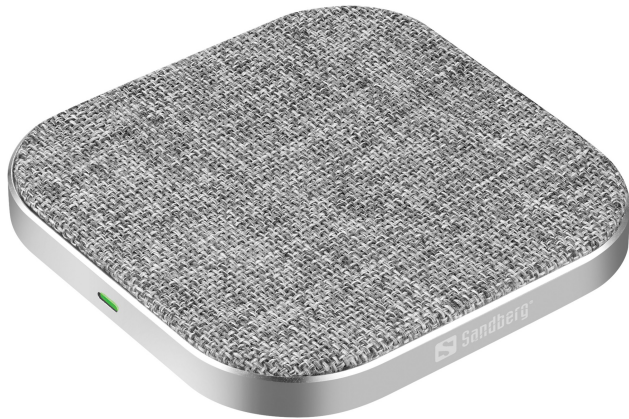

Sandberg 441-23 mobile device charger

Artikel	429082
Herstellernummer	441-23
EAN	5705730441233
Sandberg	

Mit dem Sandberg Wireless Charger Pad können Sie Ihr Smartphone ganz ohne Kabel aufladen! Legen Sie das Smartphone einfach auf den stylischen Ladeteller. Das war's! Das Smartphone wird automatisch aufgeladen, ohne dass Sie es irgendwo anschließen müssen. Die Ladestation unterstützt Qi-kompatible Smartphones.

Zusammenfassung

Mit dem Sandberg Wireless Charger Pad können Sie Ihr Smartphone ganz ohne Kabel aufladen! Legen Sie das Smartphone einfach auf den stylischen Ladeteller. Das war's! Das Smartphone wird automatisch aufgeladen, ohne dass Sie es irgendwo anschließen müssen. Die Ladestation unterstützt Qi-kompatible Smartphones.

Sandberg Wireless Charger Pad 15W, Drinnen, USB, Kabelloses Aufladen, Grau

Sandberg Wireless Charger Pad 15W. Aufladetyp: Drinnen, Energiequelle: USB, Aufladekompatibilität: Smartphone. Eingangsspannung: 5 - 12 V. Kabelloses Aufladen, Energieschutzeigenschaften: Überstrom, Überspannung, Überhitzung. Produktfarbe: Grau

Breite 82 mm
Tiefe 82 mm
Höhe 9 mm

Leistungen

Aufladekompatibilität Smartphone
Energiequelle USB
Kabelloses Aufladen Ja
Aufladetyp Drinnen
Energieschutzeigenschaften Überstrom, Überspannung, Überhitzung