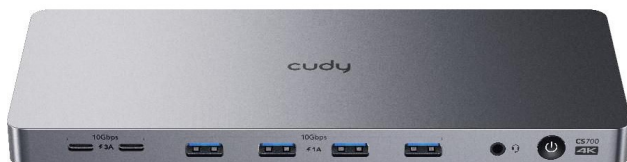

# Cudy CS700 laptop dock/port replicator

---

|                         |               |
|-------------------------|---------------|
| <b>Artikel</b>          | 268038        |
| <b>Herstellernummer</b> | CS700         |
| <b>EAN</b>              | 6971690793098 |
| Cudy                    |               |

## Zusammenfassung

---

Cudy CS700, Kabelgebunden, USB 3.2 Gen 2 (3.1 Gen 2) Type-C, 1.2a, Grau, Kensington, AC

Cudy CS700. Übertragungstechnik: Kabelgebunden, Hostschnittstelle: USB 3.2 Gen 2 (3.1 Gen 2) Type-C, DisplayPorts-Version: 1.2a. Produktfarbe: Grau, Slot-Typ Kabelsperre: Kensington. Energiequelle: AC, AC Eingangsspannung: 100 - 240 V, AC Eingangsfrequenz: 50/60 Hz. Unterstützt Windows-Betriebssysteme: Windows 10, Windows 11, Windows 7, Windows 8, Unterstützt Mac-Betriebssysteme: Mac OS X 10.14 Mojave, Mac OS X 10.15 Catalina, Mac OS X 11.0 Big Sur, Mac OS X 12.0 Monterey, Mac..., Unterstützte Linux-Betriebssysteme: Ubuntu 18.04 LTS. Breite: 210 mm, Tiefe: 85 mm, Höhe: 15,5 mm