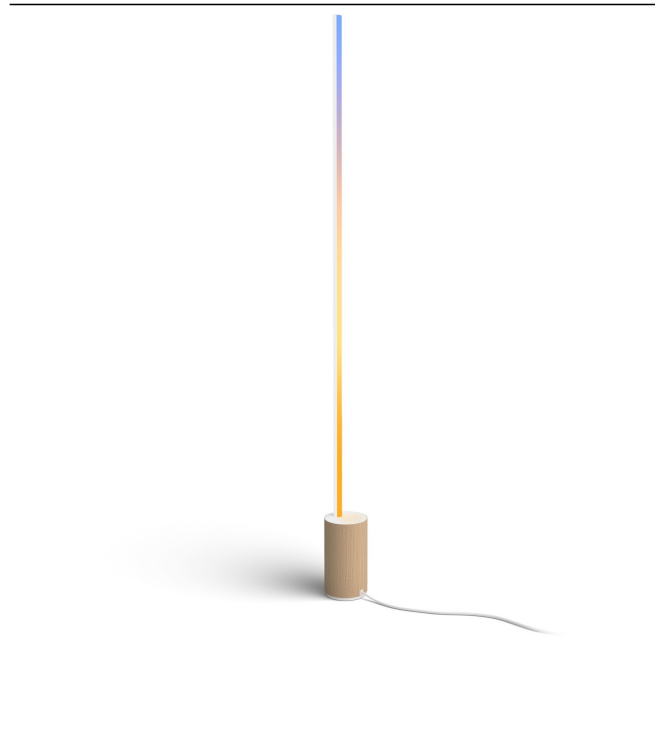

Philips by Signify Hue White and colour ambience 8719514433526 smart lighting

Artikel	256773
Herstellernummer	8719514433526
EAN	8719514433526
Philips by Signify	

Zusammenfassung

Philips Hue White and Color ambience Gradient Signe Stehleuchte Oak, Intelligente Bodenbeleuchtung, Bluetooth/Zigbee, Weiß, LED, Aluminium, Nicht austauschbare(s) Leuchtmittel

Philips Hue White and Color ambience Gradient Signe Stehleuchte Oak. Typ: Intelligente Bodenbeleuchtung, Schnittstelle: Bluetooth/Zigbee, Produktfarbe: Weiß. Unterstützte mobile Betriebssysteme: Android 10.0, iOS 15. Energieeffizienzklasse: G, Energieverbrauch pro 1.000 Stunden: 29 kWh, Eingangsspannung: 220–240 . Kabellänge: 2 m, Breite: 111,5 mm, Tiefe: 111,5 mm. Verpackungsart: Box

Gewicht und Abmessungen

Kabellänge	2 m
Breite	111,5 mm
Tiefe	111,5 mm
Höhe	1458 mm

Länge (mm)	111,5 mm
Gewicht	2,27 kg

Sonstige Funktionen

Zigbee Lichtverbindung	Ja
Tragbar	Nein

Technische Details

Material	Aluminium
Dimmbar mit Hue App & Schalter	Ja
Nettogewicht	2,27 kg
Garantiezeit	2 Jahr(e)