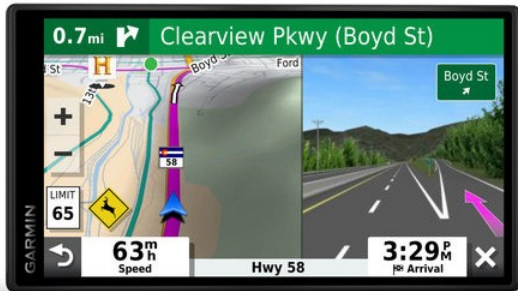

Garmin DriveSmart 55 EU MT-D navigator

Artikel	238374
Herstellernummer	010-02037-13
EAN	0753759211899
Garmin	

Navi mit 5.5 Zoll großem, hochauflösendem, rahmenlosem Touchdisplay, 3D-Navigationskarten und Fahrerassistenz

- Benutzerfreundliches Navi mit 5.5 Zoll großem Multitouch-Glasdisplay und kostenfreien Updates der Detailkarten. Du findest vollständige Details zur Abdeckung hier
- Intuitive Menüstruktur und 3D-Navigationskarten
- Digitaler Verkehrsfunk von Garmin – sofort nach dem Auspacken einsatzbereit ohne Verwendung eines Smartphones
- Sprachsteuerung mit Option zur Kopplung eines kompatiblen Smartphones für Freisprechfunktionen¹ und Smart Notifications²
- Bereit für jede Autoreise mit TripAdvisor®-Reisebewertungen und Millionen von Foursquare®-POIs (Points of Interest)
- Integriertes WLAN für Karten- und Software-Updates ganz ohne Computer

Für Autofahrer, die auf Reisen gerne Abenteuer erleben, ist das Garmin DriveSmart 55-Navi der ultimative Begleiter. Die einfache Menüführung und benutzerfreundliche Karten machen die Verwendung zum Vergnügen. Abbiegehinweise sind auf dem hellen, 5.5 Zoll großen, hochauflösenden und rahmenlosem Multitouch-Glasdisplay des Garmin DriveSmart 55 einfach abzulesen. Verkehrsdaten- und Karten-Updates sind ebenso enthalten wie die nützliche Fahrerassistenz, die die Sicherheit beim Fahren erhöht.

Vermeide den Stau

Staus sind für dich kein Problem mehr. Vermeide sie ganz einfach. Dir werden alternative Routen vorgeschlagen, damit du Baustellen oder Unfälle auf der Strecke umfahren kannst. Der digitale Verkehrsfunk von Garmin ist direkt nach dem Auspacken einsatzbereit. Dafür sorgt das mitgelieferte Verkehrsfunkkabel. Du musst das Navi also nicht mit einem Smartphone koppeln, um Verkehrsinformationen zu erhalten. Auf Wunsch sind Live-Verkehrsdaten² bei Kopplung mit dem Smartphone über die Garmin Drive™ App verfügbar.