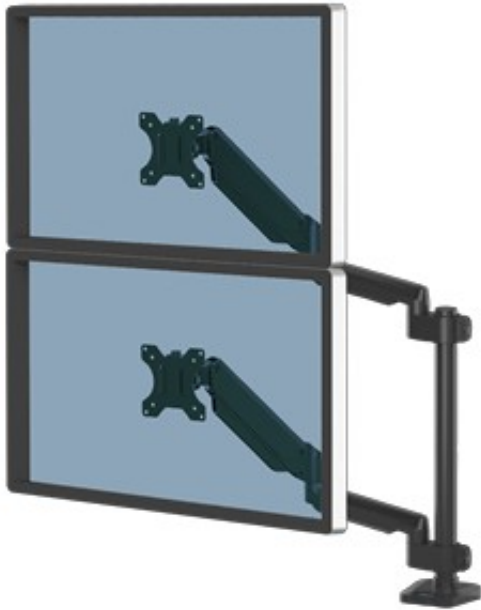

# Fellowes Platinum Series 8043401 monitor mount / stand

<b>Artikel</b>	229481
<b>Herstellernummer</b>	8043401
<b>EAN</b>	0043859727971
Fellowes	

## Zusammenfassung

Fellowes Platinum Series 8043401, Klemme/Durchführung, 8 kg, 81,3 cm (32"), 75 x 75 mm, 100 x 100 mm, Schwarz

Fellowes Platinum Series 8043401. Montage: Klemme/Durchführung, Höchstgewichtskapazität: 8 kg, Maximale Bildschirmgröße: 81,3 cm (32"), Minimale VESA-Halterung: 75 x 75 mm, Maximale VESA-Halterung: 100 x 100 mm. Neigungswinkelbereich: -45 - 45°. Produktfarbe: Schwarz

### Design

Gehäusematerial Stahl  
Produktfarbe Schwarz

### Montage

Integrierter USB-Hub	Ja
Anzahl der USB 3.2 Gen 1 (3.1 Gen 1)Anschlüsse	2
USB Anschluss	Ja
USB 3.2 Gen 1 (3.1 Gen 1) Anzahl der Anschlüsse vom Typ A	2

Höchstgewichtskapazität	8 kg
Maximale Gewichtskapazität (pro 8 kg Monitor)	
Maximale Bildschirmgröße	81,3 cm (32")
Montage	Klemme/Durchführung
Für TV geeignet	Nein
Befestigungstyp	Tisch/Bank
Minimale VESA-Halterung	75 x 75 mm
Maximale VESA-Halterung	100 x 100 mm
Panel-Montage-Schnittstelle	75 x 75,100 x 100 mm
Anzahl der Display unterstützt	2
Auslegerarm (max.)	52 cm
Tischstärke (min.)	1 cm
Tischstärke (max.)	8,5 cm