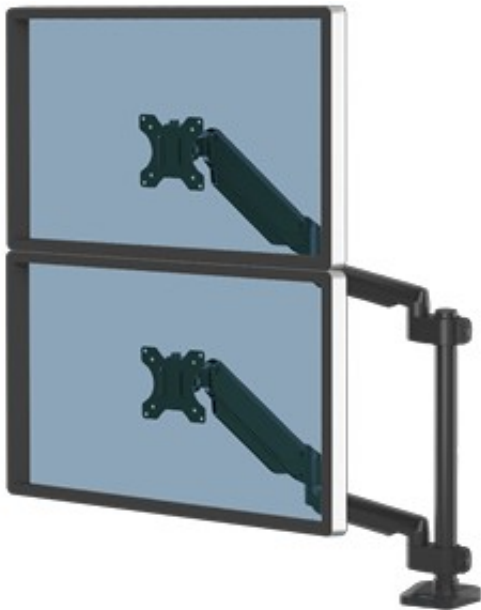

Fellowes Platinum Series 8043401 monitor mount / stand

Artikel	229481
Herstellernummer	8043401
EAN	0043859727971
Fellowes	

Zusammenfassung

Fellowes Platinum Series 8043401, Klemme/Durchführung, 8 kg, 81,3 cm (32"), 75 x 75 mm, 100 x 100 mm, Schwarz

Fellowes Platinum Series 8043401. Montage: Klemme/Durchführung, Höchstgewichtskapazität: 8 kg, Maximale Bildschirmgröße: 81,3 cm (32"), Minimale VESA-Halterung: 75 x 75 mm, Maximale VESA-Halterung: 100 x 100 mm. Neigungswinkelbereich: -45 - 45°. Produktfarbe: Schwarz

Gewicht und Abmessungen

Breite 1026 mm
Tiefe 115 mm
Höhe 886 mm
Gewicht 5,27 kg

Ergonomie

Höhenanpassungsrate 90 - 710 mm
Neigungswinkelbereich -45 - 45°
Schwenkbar Ja
Swivel Winkel 360°
Drehungswinkel 360°
Schwenkbereich 0 - 180°
Anzahl der Arme 2
Neigungsverstellung Ja
Integrierter USB-Hub Ja
USB 3.2 Gen 1 (3.1 Gen 1) 2
Anzahl der Anschlüsse vom Typ

Gehäusematerial	Stahl
Produktfarbe	Schwarz
Zertifizierung	FIRA International

A

Montage

Höchstgewichtskapazität	8 kg
Maximale Gewichtskapazität (pro 8 kg Monitor)	
Maximale Bildschirmgröße	81,3 cm (32")
Montage	Klemme/Durchführung
Für TV geeignet	Nein
Minimale VESA-Halterung	75 x 75 mm
Maximale VESA-Halterung	100 x 100 mm
Panel-Montage-Schnittstelle	75 x 75, 100 x 100 mm
Anzahl der Display unterstützt	2
Auslegerarm (max.)	52 cm
Tischstärke (min.)	1 cm
Tischstärke (max.)	8,5 cm
Befestigungstyp	Tisch/Bank