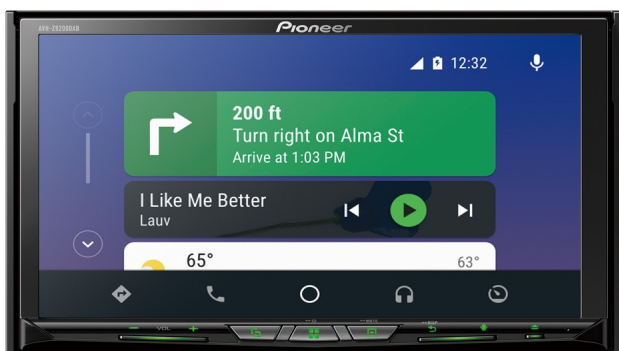

Pioneer AVH-Z9200DAB car media receiver

Artikel
Herstellernummer
EAN
Pioneer

21294895
AVH-Z9200DAB
4988028429729

Das Flaggschiff unter den Wi-Fi-fähigen Multimedia-Entertainment- und High-End-AV-Navigationssystemen mit einem großen 7-Zoll-Touchscreen mit 24-Bit-Echtfarbanzeige und resistivem ClearType-Multitouch. Erfreuen Sie sich an drahtlosen Apple CarPlay, Android Auto, Waze, Bluetooth und DAB+ Digital Radio (Digital Radio Tick Mark genehmigt). Dual-USB-, HDMI- und dualer Kameraeingang ist ebenfalls enthalten sowie hochwertige Audio- und Videoleistung.

Dank dem eingebauten Wi-Fi erreichen die Smartphone-Anbindung- und das Entertainment mit dem AVH-Z9200DAB von Pioneer eine ganz neue Ebene. Lassen Sie den Kabelsalat hinter sich, der über Ihr Armaturenbrett hängt, und genießen Sie drahtloses Apple CarPlay nach Pioneer-Art. Dazu kommt, dass Android-Benutzer auch noch Android Auto nutzen können. Waze (über Apple CarPlay, Android Auto oder Wireless Mirroring) und WebLink kann über moderne Smartphones ebenfalls genutzt werden sowie DAB+ Digital Radio und drahtloser Bluetooth

Mit diesem AVH-Gerät bereichern Sie Ihr Armaturenbrett um ein großes motorisiertes und resistives, blendfreies 7-Zoll-WVGA-Touchscreen mit 24-Bit-Echtfarbanzeige und Multitouch mit neuer, verbesserter, benutzerfreundlicher Benutzeroberfläche, die für sichere und reibungslose Bedienung während der Fahrt entwickelt wurde. Passen Sie die Einstellungen Ihren Vorlieben an - bei Tag und bei Nacht.

Der AVH-Z920DAB von Pioneer umfasst außerdem einen HDMI-Eingang zum Spiegeln Ihres Smartphone, sowie SD-Karten und Dual-USB-Eingänge. Damit Sie wirklich uneingeschränkt von der Audio- und Videoleistung profitieren können, umfasst der AVH-Z9100DAB Komponenten für hochwertige Audioqualität.