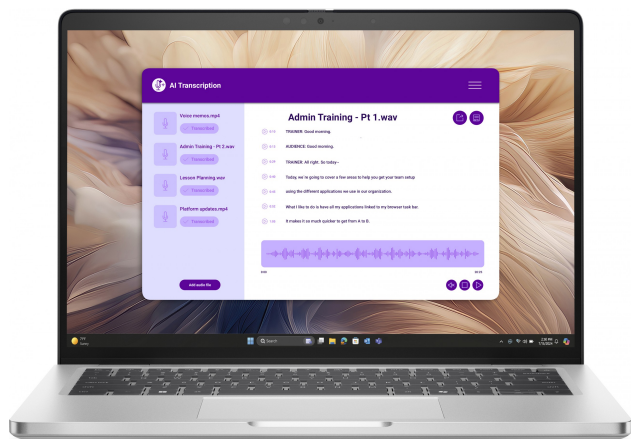

DELL Pro 14 Plus PB14250

Artikel	21287558
Herstellernummer	424MP
EAN	5397184948361
DELL	

Ein Schritt nach oben in Sachen skalierbare Leistung, Zusammenarbeit und Konnektivität für KI-PCs in einem eleganten, robusten Aluminiumdesign Konfigurierbare Lösung für die individuellen Anforderungen verschiedener Berufsgruppen.

Zusammenfassung

Ein Schritt nach oben in Sachen skalierbare Leistung, Zusammenarbeit und Konnektivität für KI-PCs in einem eleganten, robusten Aluminiumdesign Konfigurierbare Lösung für die individuellen Anforderungen verschiedener Berufsgruppen.

DELL Pro 14 Plus PB14250, Intel Core 5, 35,6 cm (14"), 1920 x 1200 Pixel, 16 GB, 512 GB, Windows 11 Pro

DELL Pro 14 Plus PB14250. Produkttyp: Laptop, Formfaktor: Klappgehäuse. Prozessorfamilie: Intel Core 5, Prozessor: 120U. Bildschirmdiagonale: 35,6 cm (14"), HD-Typ: Full HD+, Display-Auflösung: 1920 x 1200 Pixel. Speicherkapazität: 16 GB, Interner Speichertyp: DDR5-SDRAM. Gesamtspeicherkapazität: 512 GB, Speichermedien: SSD. Eingebautes Grafikkartenmodell: Intel Graphics. Installiertes Betriebssystem: Windows 11 Pro. Produktfarbe: Aluminium. Gewicht: 1,53 kg