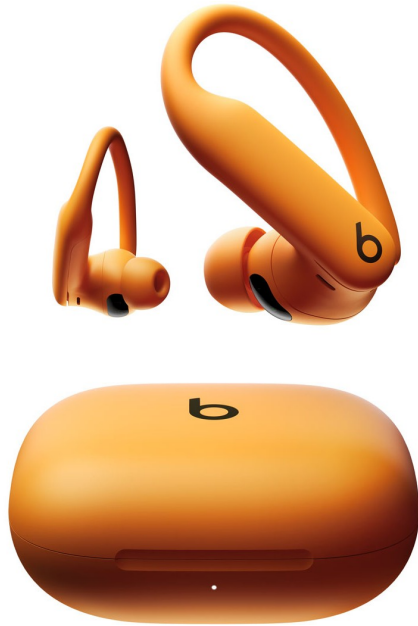

Beats by Dr. Dre Powerbeats Pro 2

Artikel
Herstellernummer
EAN
Beats by Dr. Dre

21258654
CN37833
0195949591044

Bewährt und getestet. Und weiter getestet.

Auf der Suche nach der perfekten Passform haben wir über 1.500 Stunden lang gründliche Tests mit ca. 1.000 Sportler:innen durchgeführt. Das Ergebnis: Powerbeats Pro 2 sind unsere Kopfhörer mit der besten Passform aller Zeiten.

Bleibt an Ort und Stelle.

Der neue Ohrbügel wurde aus einer sehr leichten Nickel-Titan-Legierung gefertigt, die in der Werkstofftechnik für ihr außergewöhnliches Formgedächtnis und ihre Flexibilität bekannt ist.

Herzfrequenzmessung für Workouts.

Du willst Echtzeitdaten zu deiner Trainingsleistung, deshalb haben wir die Powerbeats Pro 2 mit Sensoren zur Herzfrequenzmessung ausgestattet.

Unglaublicher Sound.

Das maßgeschneiderte Akustikinnenleben der Powerbeats Pro 2 bietet ein kraftvolles, ausgewogenes Klangprofil mit einem Dynamikbereich über die Frequenzkurve hinweg, damit das gesamte Frequenzspektrum deiner Musik wiedergegeben wird. Doppellagige Treiber minimieren Verzerrungen und sind zur optimalen Klangabgabe auf die Ausgänge jedes Kopfhörers ausgerichtet. Die innovative neue Belüftung verbessert den Bass und reduziert den Druck. So kannst die Kopfhörer bequemer tragen.