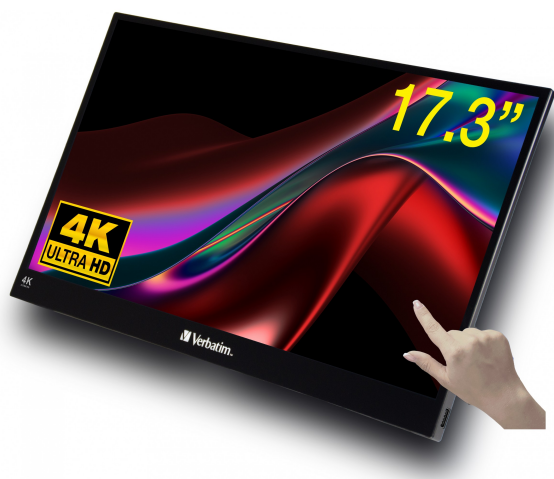

Verbatim 32239 computer monitor

Artikel	21255986
Herstellernummer	32239
EAN	0023942322399
Verbatim	

Zusammenfassung

Verbatim 32239, 43,9 cm (17.3"), 3840 x 2160 Pixel, 4K Ultra HD, LCD, 6 ms, Schwarz

Verbatim 32239. Bildschirmdiagonale: 43,9 cm (17.3"), Display-Auflösung: 3840 x 2160 Pixel, HD-Typ: 4K Ultra HD, Bildschirmtechnologie: LCD, Reaktionszeit: 6 ms, Natives Seitenverhältnis: 16:9, Bildwinkel, horizontal: 178°, Bildwinkel, vertikal: 178°. Produktfarbe: Schwarz

Merkmale

Verpackungsdaten

Menge pro Packung 1 Stück(e)

Design

Produktfarbe Schwarz
Gehäusematerial Aluminium

Leistungen

NVIDIA G-SYNC Nein
AMD FreeSync Ja
Low-Blue-Light-Technologie Ja

Ergonomie

Höhe	248 mm
Breite	400 mm
Tiefe	13,5 mm

Lieferumfang

Ständer enthalten	Ja
Mitgelieferte Kabel	AC, HDMI, USB Typ-C
Stromadapter enthalten	Ja
Betriebsanleitung	Ja
HDMI-Kabellänge	1,5 m
Stromkabellänge	1 m

Bildschirm

Bildschirmdiagonale	43,9 cm (17.3")
Display-Auflösung	3840 x 2160 Pixel
HD-Typ	4K Ultra HD
Natives Seitenverhältnis	16:9
Bildschirmtechnologie	LCD
Panel-Typ	IPS
Touchscreen	Ja
Touchscreen Technologie	Kapazitiv
Touch-Technologie	Multitouch
Anzahl der gleichzeitigen Touchpoints	10
Helligkeit (peak)	400 cd/m ²
Helligkeit	400 cd/m ²
Reaktionszeit	6 ms
Bildschirmform	Flach
Unterstützte Video-Modi	1080p, 2160p
Kontrastverhältnis	1200:1
Bildwinkel, horizontal	178°
Bildwinkel, vertikal	178°
Anzahl der Farben des Displays	16,7 Millionen Farben
High Dynamic Range Video (HDR) Unterstützung	Ja
Produkttyp	Tragbarer Monitor