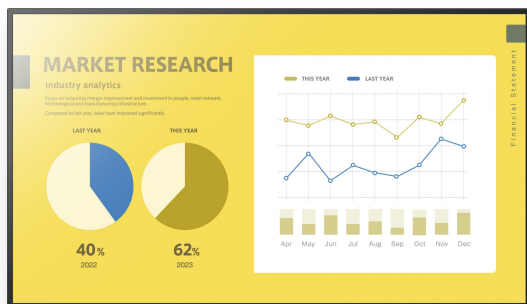

Sony FW-43EZ20L Signage Display

Artikel
Herstellernummer
EAN
Sony

21253589
FW-43EZ20L
4548736156272

Zusammenfassung

Sony FW-43EZ20L, Digital Signage Flachbildschirm, 109,2 cm (43"), LED, 3840 x 2160 Pixel, WLAN, 16/7

Sony FW-43EZ20L. Produktdesign: Digital Signage Flachbildschirm. Bildschirmdiagonale: 109,2 cm (43"), Bildschirmtechnologie: LED, Display-Auflösung: 3840 x 2160 Pixel, Helligkeit: 350 cd/m², HD-Typ: 4K Ultra HD. WLAN. Betriebszeiten (Stunden/Tage): 16/7. Installiertes Betriebssystem: Android. Produktfarbe: Schwarz