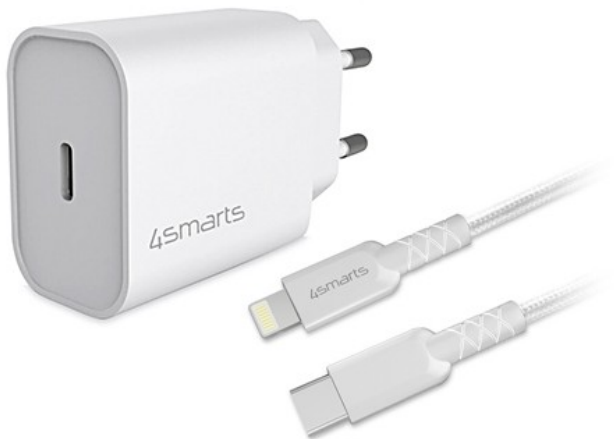

# 4smarts 4S465591

---

<b>Artikel</b>	21242758
<b>Herstellernummer</b>	465591
<b>EAN</b>	4250774952784
4smarts	

## Zusammenfassung

---

4smarts 4S465591, Drinnen, AC, 12 V, 1,5 m, Weiß

4smarts 4S465591. Aufladetyp: Drinnen, Energiequelle: AC, Aufladekompatibilität: Smartphone, Tablets. Eingangsspannung: 100 - 240 V, Maximale Ausgangsspannung: 12 V. USB Typ-C Anzahl Anschlüsse: 1. Kabellänge: 1,5 m, Produktfarbe: Weiß

### Design

Produktfarbe	Weiß
Kabellänge	1,5 m