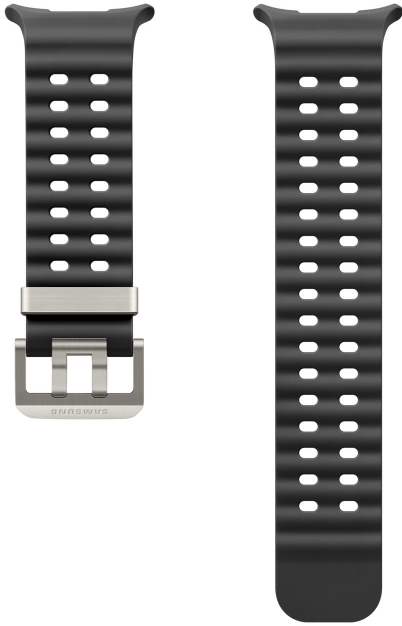

Samsung ET-SNL70

Artikel
Herstellernummer
EAN
Samsung

21242263
ET-SNL70MBEGEU
8806095630816

Jetzt das Marine Band für deine Galaxy Watch Ultra bei Samsung Deutschland kaufen. Leichtes und robustes Design, das verschleiß- und wasserbeständig ist.

Zusammenfassung

Jetzt das Marine Band für deine Galaxy Watch Ultra bei Samsung Deutschland kaufen. Leichtes und robustes Design, das verschleiß- und wasserbeständig ist.

Samsung Marine Band ET-SNL70 für die Galaxy Watch Ultra, Band, Smartwatch, Grau, Samsung, Galaxy Watch Ultra, Silber

Samsung Marine Band ET-SNL70 für die Galaxy Watch Ultra. Produkttyp: Band, Kompatibler Gerätetyp: Smartwatch, Produktfarbe: Grau. Menge pro Packung: 1 Stück(e)

Merkmale

Lieferumfang

Menge pro Packung 1 Stück(e)

Merkmale

Produkttyp	Band
Kompatibler Gerätetyp	Smartwatch
Produktfarbe	Grau
Markenkompatibilität	Samsung
Kompatibilität	Galaxy Watch Ultra
Schnallenfarbe	Silber
Name der Farbe	Darkgray
Leichte Entfernbarkeit	Ja
Einfache Anwendung	Ja