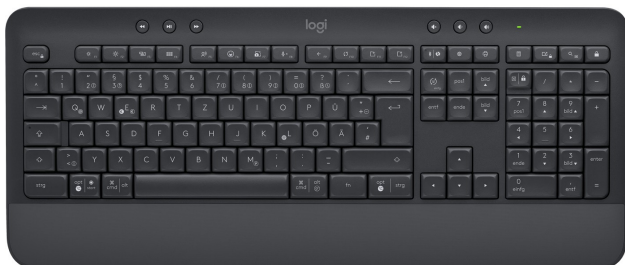

Logitech Signature K650 keyboard

Artikel	1455
Herstellernummer	920-010913
EAN	5099206105508
Logitech	

KOMFORTABEL TIPPEN MEHR ERLEDIGEN

Erleichtern Sie sich Ihren Arbeitsalltag und holen Sie sich den Komfort, den Sie für viele Stunden am Schreibtisch brauchen. Die Signature K650 bietet Funktionen, die Komfort und Produktivität gewährleisten. Mit verbesserten Tastenkombinationen, einer integrierten Handballenauflage und gedämpftem Tastendruck ist die Signature K650 für alle Ihre täglichen Anforderungen gerüstet und bietet Ihnen stundenlangen Komfort.

ANGENEHMES TIPPFÜHL – DEN GANZEN TAG LANG

Genießen Sie Komfort bei jedem Tastendruck für höhere Produktivität. Die Signature K650 verfügt über eine integrierte Soft-Touch-Handballenauflage und hohe, gepolsterte Tasten, die Ihnen ein angenehmes Tipperlebnis bei stundenlanger Arbeit am Schreibtisch ermöglichen.

Screenshot

Mit dieser Taste erfassen Sie rasch wichtige Informationen und Momente.

Stummschalten/Stummschaltung aufheben

Drücken Sie diese Taste, um sich in wichtigen Videoanrufen stummzuschalten bzw. die Stummschaltung aufzuheben.

Web-Navigation

Organisieren Sie Ihren Webbrowser mit einem einzigen Tastendruck – mit Tasten zum Öffnen und Schließen von Registerkarten im Browser.

MEHR ERREICHEN MIT WENIGER MÜHE

Erledigen Sie mehr mit dem Layout in Standardgröße der Signature K650, auf der Sie mit Befehlen wie Screenshot-Aufnahme, Mikrofon-Stummschaltung sowie Web-Navigation auf alle richtigen Tastenkombinationen zugreifen und Zeit sparen können.