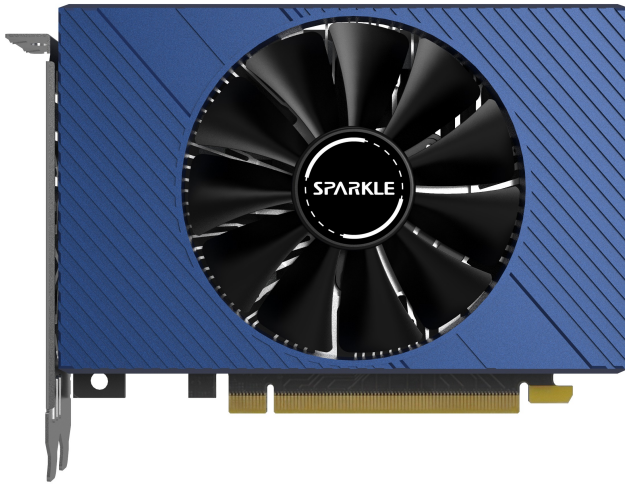

# Sparkle Technology Intel Arc A380 ELF

<b>Artikel</b>	140788
<b>Herstellernummer</b>	SA380E-6G
<b>EAN</b>	4711342290139
Sparkle Technology	

## Zusammenfassung

Sparkle Technology Intel Arc A380 ELF, Arc A380, 6 GB, GDDR6, 96 Bit, 7680 x 4320 Pixel, PCI Express x8 4.0

Sparkle Technology Intel Arc A380 ELF. Grafikprozessorenfamilie: Intel, GPU: Arc A380, Prozessortaktfrequenz: 2000 MHz. Separater Grafik-Adapterspeicher: 6 GB, Grafikkartenspeichertyp: GDDR6, Breite der Speicherschnittstelle: 96 Bit. Maximale Auflösung: 7680 x 4320 Pixel. DirectX-Version: 12 Ultimate, OpenGL-Version: 4.6. Schnittstelle: PCI Express x8 4.0. Kühlung: Aktiv, Anzahl Lüfter: 1 Lüfter

## Design

Kühlung	Aktiv
Anzahl Lüfter	1 Lüfter
Anzahl Slots	2
Produktfarbe	Schwarz, Blau, Silber