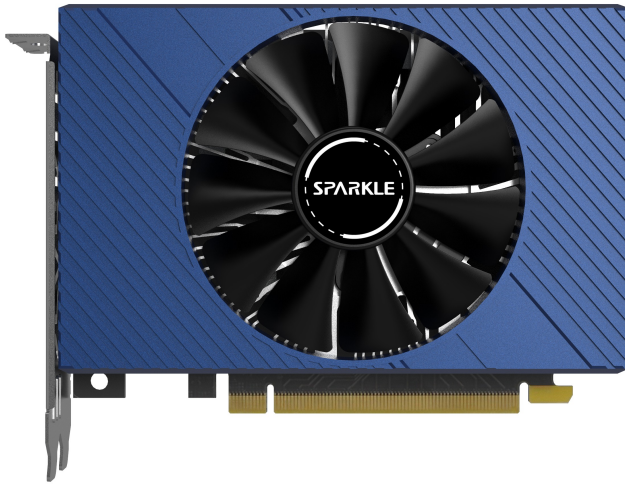

Sparkle Technology Intel Arc A380 ELF

Artikel	140788
Herstellernummer	SA380E-6G
EAN	4711342290139
Sparkle Technology	

Zusammenfassung

Sparkle Technology Intel Arc A380 ELF, Arc A380, 6 GB, GDDR6, 96 Bit, 7680 x 4320 Pixel, PCI Express x8 4.0

Sparkle Technology Intel Arc A380 ELF. Grafikprozessorenfamilie: Intel, GPU: Arc A380, Prozessortaktfrequenz: 2000 MHz. Separater Grafik-Adapterspeicher: 6 GB, Grafikkartenspeichertyp: GDDR6, Breite der Speicherschnittstelle: 96 Bit. Maximale Auflösung: 7680 x 4320 Pixel. DirectX-Version: 12 Ultimate, OpenGL-Version: 4.6. Schnittstelle: PCI Express x8 4.0. Kühlung: Aktiv, Anzahl Lüfter: 1 Lüfter

Speicher

Separater Grafik-Adapterspeicher 6 GB

Design

Kühlung	Aktiv
Anzahl Lüfter	1 Lüfter
Anzahl Slots	2
Produktfarbe	Schwarz, Blau, Silber

Gewicht und Abmessungen

Gewicht	412 g
Länge (mm)	152,6 mm
Tiefe	35,7 mm
Höhe	100 mm