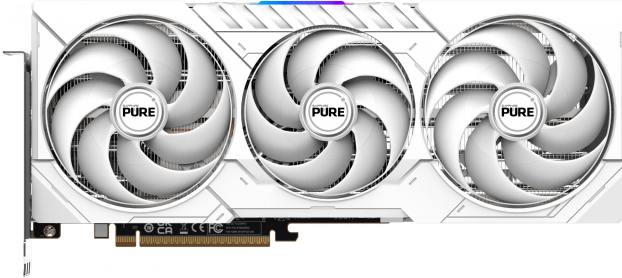

Sapphire PURE Radeon RX 9070 XT

Artikel	140756
Herstellernummer	11348-02-20G
EAN	4895106295896
Sapphire	

Zusammenfassung

Sapphire PURE Radeon RX 9070 XT, Radeon RX 9070 XT, 16 GB, GDDR6, 256 Bit, 7680 x 4320 Pixel, PCI Express x16 5.0

Sapphire PURE Radeon RX 9070 XT. Grafikprozessorenfamilie: AMD, GPU: Radeon RX 9070 XT. Separater Grafik-Adapterspeicher: 16 GB, Grafikkartenspeichertyp: GDDR6, Breite der Speicherschnittstelle: 256 Bit. Maximale Auflösung: 7680 x 4320 Pixel. DirectX-Version: 12 Ultimate. Schnittstelle: PCI Express x16 5.0. Kühlung: Aktiv, Anzahl Lüfter: 3 Lüfter, Farben der Beleuchtung: Multi

Merkmale

Verpackungsdaten

Verpackungsart	Box
----------------	-----

Energie

Min. Systemstromversorgung	750 W
Zusätzliche Stromanschlüsse	2x 8-pin
Thermal Design Power (TDP)	317 W

Gewicht und Abmessungen

Länge (mm)	320 mm
Tiefe	61,6 mm
Höhe	120,2 mm