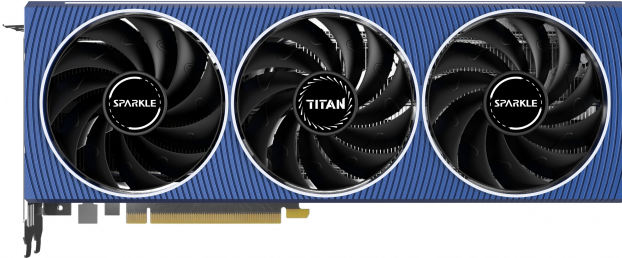

Sparkle Technology Intel Arc A770 TITAN OC Edition

Artikel	139979
Herstellernummer	SA770T-16GOC
EAN	4711342290214
Sparkle Technology	

Zusammenfassung

Sparkle Technology Intel Arc A770 TITAN OC Edition, Arc A770, 16 GB, GDDR6, 256 Bit, 7680 x 4320 Pixel, PCI Express 4.0

Sparkle Technology Intel Arc A770 TITAN OC Edition. Grafikprozessorenfamilie: Intel, GPU: Arc A770, Prozessortaktfrequenz: 2100 MHz. Separater Grafik-Adapterspeicher: 16 GB, Grafikkartenspeichertyp: GDDR6, Breite der Speicherschnittstelle: 256 Bit. Maximale Auflösung: 7680 x 4320 Pixel. DirectX-Version: 12 Ultimate, OpenGL-Version: 4.6. Schnittstelle: PCI Express 4.0. Kühlung: Aktiv, Anzahl Lüfter: 3 Lüfter

Prozessor

Betriebssysteme

Design

Kühlung	Aktiv
Anzahl Lüfter	3 Lüfter
Anzahl Slots	2,5
Produktfarbe	Schwarz, Blau

Grafikprozessorenfamilie	Intel
GPU	Arc A770
Prozessortaktfrequenz	2100 MHz
Prozessor-Boost-Taktfrequenz	2300 MHz
Maximale Auflösung	7680 x 4320 Pixel
Maximale Displays pro Videokarte	4