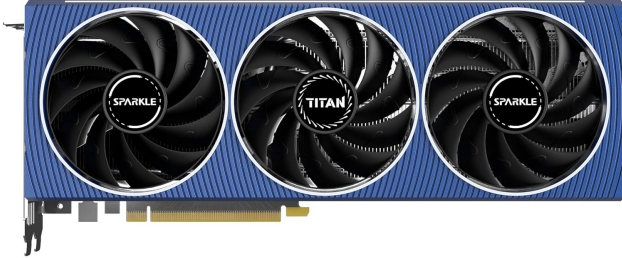

Sparkle Technology Intel Arc A750 TITAN OC Edition

Artikel	139973
Herstellernummer	SA750T-8GOC
EAN	4711342290115
Sparkle Technology	

Zusammenfassung

Sparkle Technology Intel Arc A750 TITAN OC Edition, Arc A750, 8 GB, GDDR6, 256 Bit, 7680 x 4320 Pixel, PCI Express 4.0

Sparkle Technology Intel Arc A750 TITAN OC Edition. Grafikprozessorenfamilie: Intel, GPU: Arc A750, Prozessortaktfrequenz: 2050 MHz. Separater Grafik-Adapterspeicher: 8 GB, Grafikkartenspeichertyp: GDDR6, Breite der Speicherschnittstelle: 256 Bit. Maximale Auflösung: 7680 x 4320 Pixel. DirectX-Version: 12 Ultimate, OpenGL-Version: 4.6. Schnittstelle: PCI Express 4.0. Kühlung: Aktiv, Anzahl Lüfter: 3 Lüfter

Design

Kühlung	Aktiv
Anzahl Lüfter	3 Lüfter
Anzahl Slots	2,5
Produktfarbe	Schwarz, Blau

Leistungen

TV Tuner integriert	Nein
DirectX-Version	12 Ultimate
OpenGL-Version	4.6
OpenCL-Version	3.0
Dual-Link-DVI	Nein
Xe-Kerne	28
Unterstützte Videoformate	H.264, HEVC/H.265, VP9