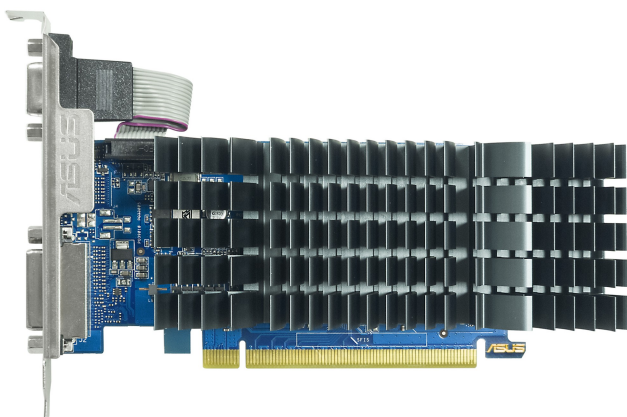

ASUS GT710-SL-2GD5-BRK-EVO

Artikel	138967
Herstellernummer	90YV0ALA-M0NA00
EAN	4711387418680
ASUS	

Große Produktivität in einem kleinen Paket

Die ASUS GeForce® GT 710 ist eine passiv gekühlte Grafikkarte, die eine leise Multi-Monitor-Produktivität ermöglicht.

Passive Kühlung

Das passiv gekühlte Design sorgt für einen leiseren Arbeitsbereich.

Unterstützt 3 Monitore

Die ASUS GeForce GT 710 ist eine kompakte Grafikkarte mit drei Ausgängen (HDMI, DVI und D-Sub), die bis zu drei Bildschirme gleichzeitig für bequemes Multitasking unterstützen kann.

Zusammenfassung

Große Produktivität in einem kleinen Paket

Die ASUS GeForce® GT 710 ist eine passiv gekühlte Grafikkarte, die eine leise Multi-Monitor-Produktivität ermöglicht.

Passive Kühlung

Das passiv gekühlte Design sorgt für einen leiseren Arbeitsbereich.

Unterstützt 3 Monitore

Die ASUS GeForce GT 710 ist eine kompakte Grafikkarte mit drei Ausgängen (HDMI, DVI und D-Sub), die bis zu drei Bildschirme gleichzeitig für bequemes Multitasking unterstützen kann.