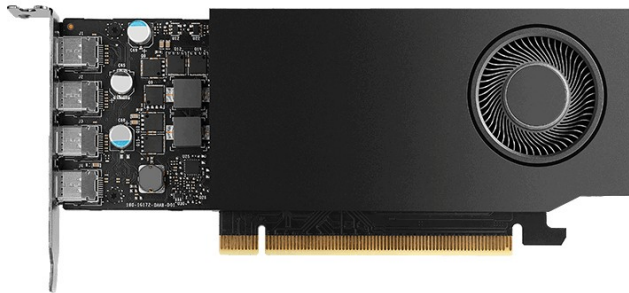

PNY NVIDIA RTX A1000

Artikel	136961
Herstellernummer	VCNRTXA1000-PB
EAN	3536403399467
PNY	

Zusammenfassung

PNY NVIDIA RTX A1000, RTX A1000, 8 GB, GDDR6, 128 Bit, PCI Express 4.0, 1 Lüfter

PNY NVIDIA RTX A1000. Grafikprozessorenfamilie: NVIDIA, GPU: RTX A1000. Separater Grafik-Adapterspeicher: 8 GB, Grafikkartenspeichertyp: GDDR6, Breite der Speicherschnittstelle: 128 Bit. Schnittstelle: PCI Express 4.0. Kühlung: Aktiv, Anzahl Lüfter: 1 Lüfter

Merkmale

Energie

Stromverbrauch (max.)	50 W
-----------------------	------

Leistungen

TV Tuner integriert	Nein
Dual-Link-DVI	Nein

Anschlüsse und Schnittstellen

Schnittstelle	PCI Express 4.0
Anzahl Mini DisplayPorts	4
DisplayPorts-Version	1.4a

Design

Kühlung	Aktiv
Anzahl Lüfter	1 Lüfter
Produktfarbe	Schwarz

Speicher

Separater Grafik-Adapterspeicher	8 GB
Grafikkartenspeichertyp	GDDR6
Breite der Speicherschnittstelle	128 Bit
Datenübertragungsrate	192 Gbit/s