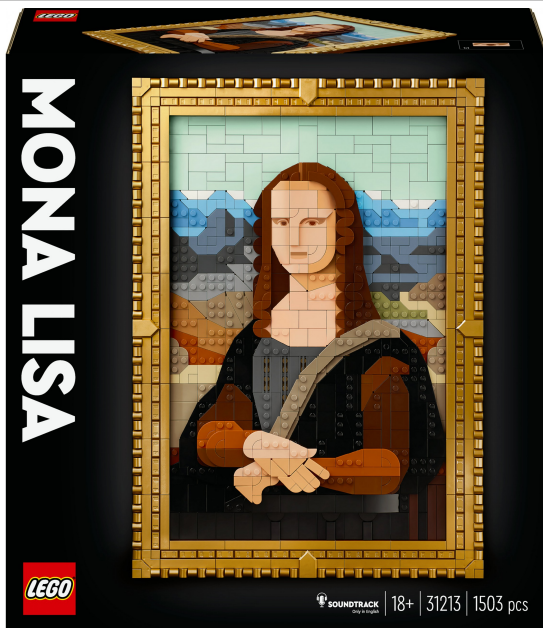

LEGO ART Mona Lisa 31213

Artikel	136723
Herstellernummer	31213
EAN	5702017584027
LEGO	

LEGO® Art Mona Lisa (31213) ist ein Bauset, das dich dieses Gemälde nachbilden und dein eigenes Meisterwerk erschaffen lässt. Kunstliebhaber erwartet ein ebenso fesselndes wie freudereiches Projekt, wenn sie diese kühne Interpretation von Leonardo da Vincis Kunstwerk allein oder zusammen mit Freunden zusammenfügen.

Dieses Kunstwerk zum Aufhängen ist eine tolle Geschenkidee für Männer und Frauen, die Kunst lieben, und eine fantastische Belohnung für dich selbst. Das Gemälde ist in einem „blauerem“ Farbton dargestellt, um die Farben widerzuspiegeln, die da Vinci vor mehr als 500 Jahren benutzt hat, die jedoch im Laufe der Zeit etwas ausgebleicht sind. Die Teile, die mit Mona Lisas berühmten Augen bedruckt sind, können durch unbedruckte Teile ersetzt werden, um das Werk abstrakter wirken zu lassen.

Die Mona Lisa kann in ihrem goldenen Rahmen an der Wand aufgehängt werden. Der Rahmen lässt sich aber auch von dem Gemälde trennen, um andere LEGO Art Werke aus einer bereits vorhandenen Kollektion darin zu präsentieren. Diesem LEGO Set für Erwachsene liegt auch eine Broschüre mit Bauanleitung bei. Du musst nur den QR-Code scannen, um dir den Soundtrack anzuhören und faszinierende Fakten zum zeitlosen Reiz der Mona Lisa zu erfahren.

Mona Lisa – das berühmte Gemälde aus LEGO® Steinen: Die LEGO Art Mona Lisa ist ein Bauset für Erwachsene, das dich deine eigene Version des Meisterwerks von Leonardo da Vinci erschaffen lässt

LEGO® Wandporträt: Diese LEGO Interpretation der Mona Lisa wurde so konzipiert, dass sie an einer Wand aufgehängt werden kann