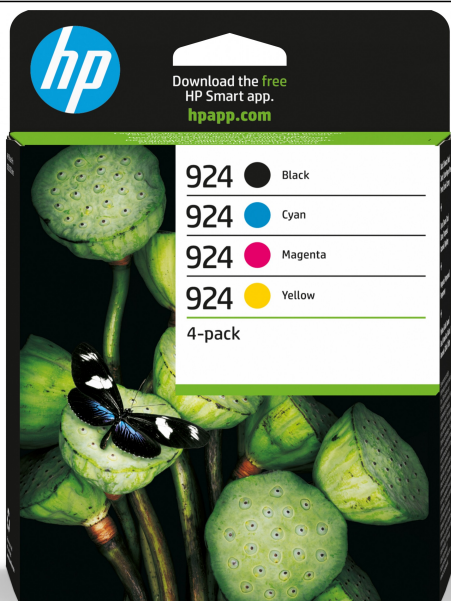

HP 924 CMYK Original 4-Pack ink cartridge

Artikel
Herstellernummer
EAN
HP

135695
6C3Z1NE
0196548697533

Ideal für das Drucken in professioneller Qualität mit brillanten Farben und tiefen Schwarztönen.

Setzen Sie auf Dokumente in Profiqualität. Original HP Druckerpatronen bieten beeindruckende Zuverlässigkeit für verlässliche Leistung und langlebige Ergebnisse. ^[1] Ein praktischer Multipack produziert Geschäftsdokumente mit leuchtenden Farben und gestochen scharfem schwarzen Text.

Zusammenfassung

Ideal für das Drucken in professioneller Qualität mit brillanten Farben und tiefen Schwarztönen.

Setzen Sie auf Dokumente in Profiqualität. Original HP Druckerpatronen bieten beeindruckende Zuverlässigkeit für verlässliche Leistung und langlebige Ergebnisse. ^[1] Ein praktischer Multipack produziert Geschäftsdokumente mit leuchtenden Farben und gestochen scharfem schwarzen Text.

HP 924 4er-Pack CMYK Original Druckerpatrone, Standardertrag, Schwarz, Cyan, Magenta, Gelb, 4 Stück(e), 500 Seiten, 400 Seiten, Kombi-Packung

HP 924 4er-Pack CMYK Original Druckerpatrone. Tintenpatronenkapazität: Standardertrag, Versorgungstyp: Kombi-Packung, Seitenergebnis Farbtinte: 400 Seiten, Druckfarben: Schwarz, Cyan, Magenta, Gelb, Menge pro Packung: 4 Stück(e), Seitenergebnis schwarze Tinte: 500 Seiten