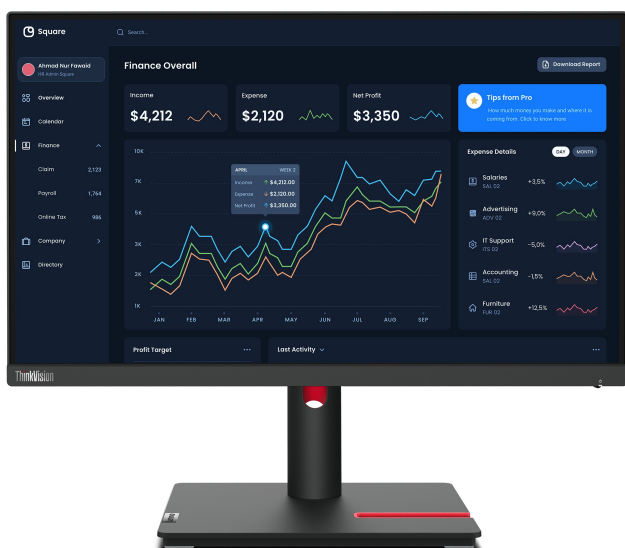

Lenovo ThinkVision T22i-30 LED display

Artikel
Herstellernummer
EAN
Lenovo

133982
63B0MAT6EU
0196380286032

Zusammenfassung

Lenovo ThinkVision T22i-30, 54,6 cm (21.5"), 1920 x 1080 Pixel, Full HD, LED, 6 ms, Schwarz

Lenovo ThinkVision T22i-30. Bildschirmdiagonale: 54,6 cm (21.5"), Display-Auflösung: 1920 x 1080 Pixel, HD-Typ: Full HD, Bildschirmtechnologie: LED, Reaktionszeit: 6 ms, Natives Seitenverhältnis: 16:9, Bildwinkel, horizontal: 178°, Bildwinkel, vertikal: 178°. Integrierter USB-Hub, USB-Hub-Version: 3.2 Gen 1 (3.1 Gen 1). VESA-Halterung, Höhenverstellung. Produktfarbe: Schwarz

Bildschirm

Bildschirmdiagonale	54,6 cm (21.5")
Display-Auflösung	1920 x 1080 Pixel
HD-Typ	Full HD
Natives Seitenverhältnis	16:9
Bildschirmtechnologie	LED
Panel-Typ	IPS
Touchscreen	Nein
Helligkeit (typisch)	250 cd/m ²
Reaktionszeit	6 ms
Blendfreier Bildschirm	Ja
Bildschirmform	Flach
Kontrastverhältnis	1000:1
Kontrastverhältnis (dynamisch)	3000000:1

Maximale Bildwiederholrate	60 Hz
Bildwinkel, horizontal	178°
Bildwinkel, vertikal	178°
Anzahl der Farben des Displays	16,7 Millionen Farben
Reaktionszeit (schnell)	4 ms
Pixel Abstand	0,274 x 0,274 mm
Pixeldichte	102 ppi
Sichtbare Größe (horizontal)	47,6 cm
Sichtbare Größe (vertikal)	26,8 cm
Farbtiefe	8 Bit
Farbraumstandard	sRGB
Farbskala	99%
sRGB Abdeckung (klassisch)	99%