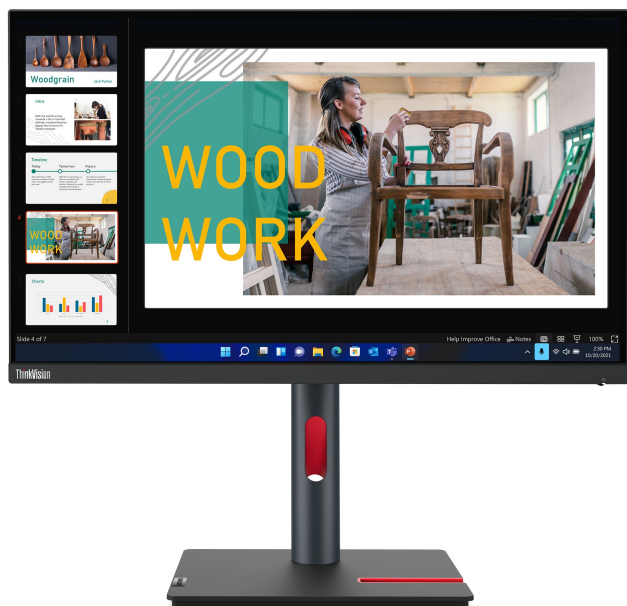

Lenovo ThinkVision P24q-30 LED display

Artikel	133943
Herstellernummer	63B4GAT6EU
EAN	0196380977176
Lenovo	

Zusammenfassung

Lenovo ThinkVision P24q-30, 60,5 cm (23.8"), 2560 x 1440 Pixel, Quad HD, LED, 6 ms, Schwarz

Lenovo ThinkVision P24q-30. Bildschirmdiagonale: 60,5 cm (23.8"), Display-Auflösung: 2560 x 1440 Pixel, HD-Typ: Quad HD, Bildschirmtechnologie: LED, Reaktionszeit: 6 ms, Natives Seitenverhältnis: 16:9, Bildwinkel, horizontal: 178°, Bildwinkel, vertikal: 178°. Integrierter USB-Hub. VESA-Halterung, Höhenverstellung. Produktfarbe: Schwarz

Merkmale

Leistungen

Low-Blue-Light-Technologie Ja

Netzwerk

Ethernet/LAN Ja

Design

Produktfarbe Schwarz
Name der Farbe Raven Black

Multimedia

Eingebaute Lautsprecher Nein

Lieferumfang

Ständer enthalten	Ja
Mitgelieferte Kabel	AC, DisplayPort, HDMI, USB Typ-C
Schnellstartübersicht	Ja
DisplayPort Kabellänge	1,8 m
HDMI-Kabellänge	1,8 m

Energie

Energieeffizienzklasse (SDR)	E
Energieverbrauch (SDR) pro 1.000 Stunden	16 kWh
Stromverbrauch (Standardbetrieb)	25 W
Stromverbrauch (max.)	65 W
Stromverbrauch (aus)	0,5 W
AC Eingangsspannung	100 - 240 V
AC Eingangsfrequenz	50 - 60 Hz