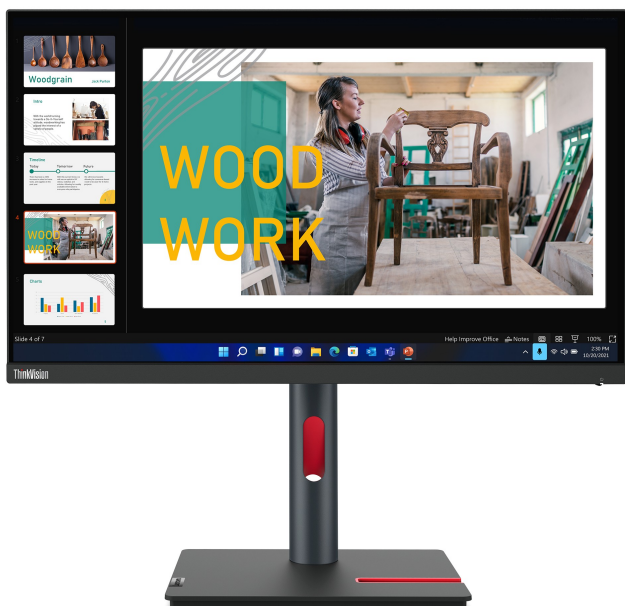

Lenovo ThinkVision P24q-30 LED display

Artikel
Herstellernummer
EAN
Lenovo

133943
63B4GAT6EU
0196380977176

Zusammenfassung

Lenovo ThinkVision P24q-30, 60,5 cm (23.8"), 2560 x 1440 Pixel, Quad HD, LED, 6 ms, Schwarz

Lenovo ThinkVision P24q-30. Bildschirmdiagonale: 60,5 cm (23.8"), Display-Auflösung: 2560 x 1440 Pixel, HD-Typ: Quad HD, Bildschirmtechnologie: LED, Reaktionszeit: 6 ms, Natives Seitenverhältnis: 16:9, Bildwinkel, horizontal: 178°, Bildwinkel, vertikal: 178°. Integrierter USB-Hub. VESA-Halterung, Höhenverstellung. Produktfarbe: Schwarz

Merkmale

Leistungen

Low-Blue-Light-Technologie Ja

Netzwerk

Ethernet/LAN Ja

Design

Produktfarbe Schwarz
Name der Farbe Raven Black

Multimedia