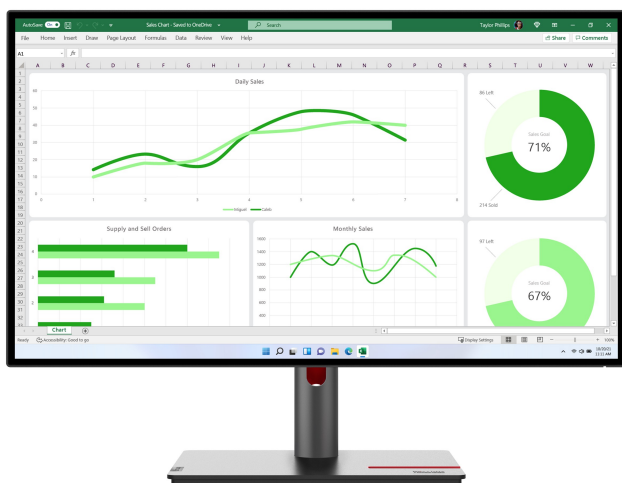

Lenovo ThinkVision P27q-30 LED display

Artikel
Herstellernummer
EAN
Lenovo

131934
63A2GAT1EU
0196379715482

Zusammenfassung

Lenovo ThinkVision P27q-30, 68,6 cm (27"), 2560 x 1440 Pixel, Quad HD, LED, 6 ms, Schwarz

Lenovo ThinkVision P27q-30. Bildschirmdiagonale: 68,6 cm (27"), Display-Auflösung: 2560 x 1440 Pixel, HD-Typ: Quad HD, Bildschirmtechnologie: LED, Reaktionszeit: 6 ms, Natives Seitenverhältnis: 16:9, Bildwinkel, horizontal: 178°, Bildwinkel, vertikal: 178°. Integrierter USB-Hub, USB-Hub-Version: 3.2 Gen 1 (3.1 Gen 1). VESA-Halterung, Höhenverstellung. Produktfarbe: Schwarz

Design

Produktfarbe	Schwarz
Name der Farbe	Raven Black

Lieferumfang

Ständer enthalten	Ja
-------------------	----

Energie

Energieeffizienzklasse (SDR)	F
Energieeffizienzklasse (HDR)	G
Energieverbrauch (SDR) pro 1.000 Stunden	26 kWh
Energieverbrauch (HDR) pro 1.000 Stunden	31 kWh
Stromverbrauch (Standardbetrieb)	23 W
Stromverbrauch (max.)	68 W
AC Eingangsspannung	100 - 240 V
AC Eingangsfrequenz	50 - 60 Hz
Netzteiltyp	Intern
Energieeffizienzsкала	A bis G

Bildschirm

Bildschirmdiagonale 68,6 cm (27")
Display-Auflösung 2560 x 1440 Pixel
HD-Typ Quad HD
Natives Seitenverhältnis 16:9
Bildschirmtechnologie LED
Panel-Typ IPS
Typ der Hintergrundbeleuchtung W-LED
Touchscreen Nein
Helligkeit (typisch) 350 cd/m²
Reaktionszeit 6 ms
Blendfreier Bildschirm Ja
Bildschirmform Flach
Kontrastverhältnis 1000:1
Kontrastverhältnis (dynamisch) 3000000:1
Maximale Bildwiederholrate 60 Hz
Bildwinkel, horizontal 178°
Bildwinkel, vertikal 178°
Anzahl der Farben des Displays 1,073 Milliarden Farben
Reaktionszeit (schnell) 4 ms
Pixel Abstand 0,233 x 0,233 mm
Pixeldichte 109 ppi
Sichtbare Größe (horizontal) 59,7 cm
Sichtbare Größe (vertikal) 33,6 cm
High Dynamic Range Video (HDR) Unterstützung Ja
Technologie mit hohem Dynamikbereich (HDR) High Dynamic Range 10 (HDR10)
Farbraumstandard DCI-P3
Farbskala 95%
sRGB Abdeckung (klassisch) 99%