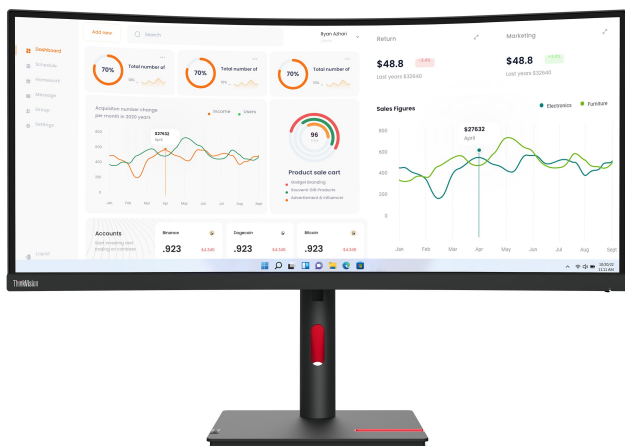

Lenovo ThinkVision T34w-30 LED display

Artikel
Herstellernummer
EAN
Lenovo

131933
63D4GAT1EU
0196801194922

Zusammenfassung

Lenovo ThinkVision T34w-30, 86,4 cm (34"), 3440 x 1440 Pixel, Wide Quad HD, LED, 6 ms, Schwarz

Lenovo ThinkVision T34w-30. Bildschirmdiagonale: 86,4 cm (34"), Display-Auflösung: 3440 x 1440 Pixel, HD-Typ: Wide Quad HD, Bildschirmtechnologie: LED, Reaktionszeit: 6 ms, Natives Seitenverhältnis: 21:9, Bildwinkel, horizontal: 178°, Bildwinkel, vertikal: 178°. Integrierter USB-Hub, USB-Hub-Version: 3.2 Gen 1 (3.1 Gen 1). VESA-Halterung, Höhenverstellung. Produktfarbe: Schwarz

Leistungen

NVIDIA G-SYNC	Nein
AMD FreeSync	Nein
Low-Blue-Light-Technologie	Ja

Design

Produktfarbe	Schwarz
Name der Farbe	Raven Black
Vorderer Rahmen	Schwarz
Abnehmbarer Standfuß	Ja
Fußfarbe	Schwarz

Lieferumfang

Bildschirm

Bildschirmdiagonale	86,4 cm (34")
Display-Auflösung	3440 x 1440 Pixel
HD-Typ	Wide Quad HD
Natives Seitenverhältnis	21:9
Bildschirmtechnologie	LED
Panel-Typ	VA
Typ der Hintergrundbeleuchtung	W-LED