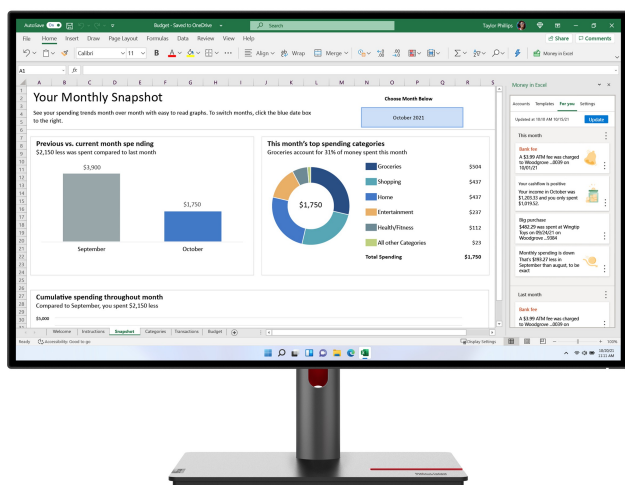

Lenovo ThinkVision P27h-30 LED display

Artikel
Herstellernummer
EAN
Lenovo

131166
63A1GAT1EU
0196379715147

Zusammenfassung

Lenovo ThinkVision P27h-30, 68,6 cm (27"), 2560 x 1440 Pixel, Quad HD, LCD, 6 ms, Schwarz

Lenovo ThinkVision P27h-30. Bildschirmdiagonale: 68,6 cm (27"), Display-Auflösung: 2560 x 1440 Pixel, HD-Typ: Quad HD, Bildschirmtechnologie: LCD, Reaktionszeit: 6 ms, Natives Seitenverhältnis: 16:9, Bildwinkel, horizontal: 178°, Bildwinkel, vertikal: 178°. Integrierter USB-Hub. VESA-Halterung, Höhenverstellung. Produktfarbe: Schwarz

Bildschirm

Bildschirmdiagonale	68,6 cm (27")
Display-Auflösung	2560 x 1440 Pixel
HD-Typ	Quad HD
Natives Seitenverhältnis	16:9
Bildschirmtechnologie	LCD
Panel-Typ	IPS
Typ der Hintergrundbeleuchtung	W-LED
Touchscreen	Nein
Helligkeit (typisch)	350 cd/m ²
Reaktionszeit	6 ms
Blendfreier Bildschirm	Ja
Bildschirmform	Flach
Kontrastverhältnis	1000:1