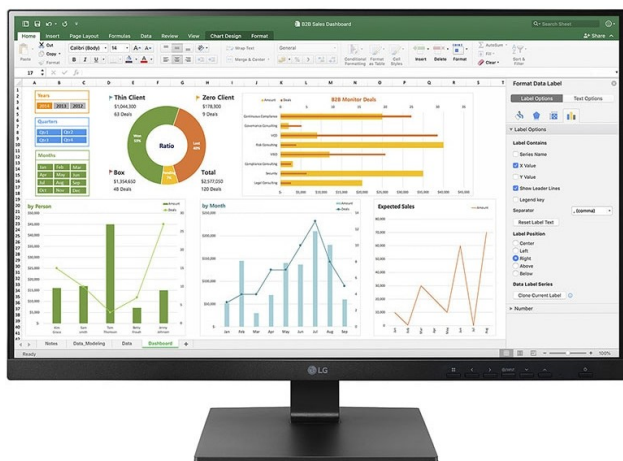

# LG 27BN65YP-B computer monitor

Artikel  
Herstellernummer  
EAN  
LG

129669  
27BN65YP-B  
8806091969514

## Zusammenfassung

LG 27BN65YP-B, 68,6 cm (27"), 1920 x 1080 Pixel, Full HD, LCD, 5 ms, Schwarz

LG 27BN65YP-B. Bildschirmdiagonale: 68,6 cm (27"), Display-Auflösung: 1920 x 1080 Pixel, HD-Typ: Full HD, Bildschirmtechnologie: LCD, Reaktionszeit: 5 ms, Natives Seitenverhältnis: 16:9, Bildwinkel, horizontal: 178°, Bildwinkel, vertikal: 178°. Eingebaute Lautsprecher. Integrierter USB-Hub. VESA-Halterung, Höhenverstellung. Produktfarbe: Schwarz

## Bildschirm

Bildschirmdiagonale	68,6 cm (27")
Display-Auflösung	1920 x 1080 Pixel
HD-Typ	Full HD
Natives Seitenverhältnis	16:9
Bildschirmtechnologie	LCD
Panel-Typ	IPS
Typ der Hintergrundbeleuchtung	Direkte LED
Touchscreen	Nein
Helligkeit (typisch)	250 cd/m <sup>2</sup>
Reaktionszeit	5 ms
Blendfreier Bildschirm	Ja
Bildschirmform	Flach
Kontrastverhältnis	1000:1