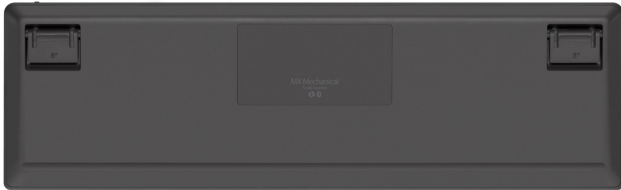

## Zusammenfassung

---

Logitech 920-010748, Kabellos, RF Wireless + Bluetooth, Mechanischer Switch, QWERTZ, LED, Graphit

Logitech 920-010748. Tastatur Formfaktor: Volle Größe (100%). Tastatur-Stil: Gerade. Übertragungstechnik: Kabellos, Geräteschnittstelle: RF Wireless + Bluetooth, Tastatur-Switch: Mechanischer Switch, Tastaturaufbau: QWERTZ. Typ der Hintergrundbeleuchtung: LED. Kabellänge: 1 m. Empfohlene Nutzung: Büro. Produktfarbe: Graphit