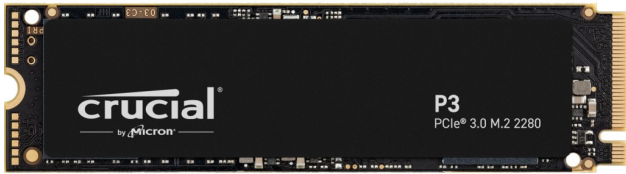

# Crucial P3

---

<b>Artikel</b>	126858
<b>Herstellernummer</b>	CT1000P3SSD8
<b>EAN</b>	0649528918796
Crucial	

## Zusammenfassung

---

Crucial P3, 1 TB, M.2, 3500 MB/s

Crucial P3. SSD Speicherkapazität: 1 TB, SSD-Formfaktor: M.2, Lesegeschwindigkeit: 3500 MB/s, Schreibgeschwindigkeit: 3000 MB/s, Komponente für: PC/Laptop