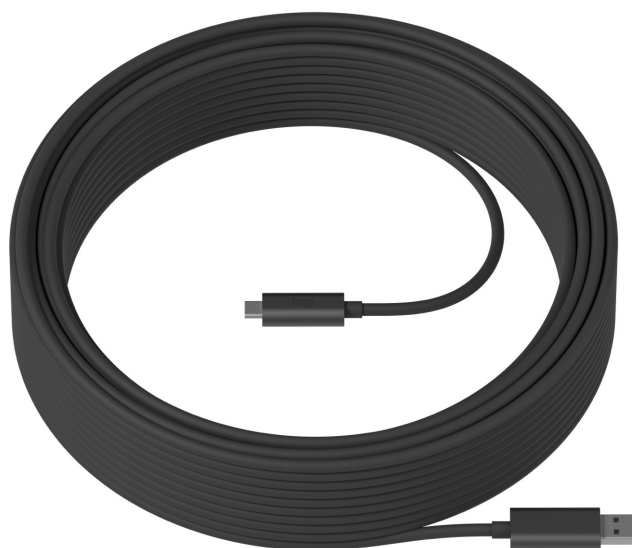

Logitech Strong USB cable

Artikel	126590
Herstellernummer	939-001799
EAN	0097855147097
Logitech	

Das Logitech Strong USB-Kabel ist bis zu 8-mal länger als herkömmliche USB-3.x-Kabel und ermöglicht das Platzieren von USB-Peripheriegeräten im Abstand von bis zu 25 Metern vom Host-PC. Das Aramidfaser-verstärkte aktive optische Kabel ist Plenumgeeignet und ECA-zertifiziert für die kommerzielle Raumausstattung durch Wände hindurch, an der Decke entlang und innerhalb von standardmäßigen $\frac{3}{4}$ -Zoll-Kabelkanälen.

ERWEITERTER AKTIONSRADIUS

Das in 10 Metern oder 25 Metern Länge verfügbare Logitech Strong USB-Kabel ermöglicht das Bereitstellen eines USB-Geräts oder USB-Hubs mit eigener Stromversorgung in größerer Entfernung zum Host-PC. Sie können Geräte mit eigener Stromversorgung wie den Logitech Tap Touch-Controller in bequemer Reichweite platzieren und trotzdem den Host-PC in einem Schrank bzw. einer Vitrine oder hinter einem Bildschirm verbergen.

SCHNELLE VERBINDUNG UND HOHE KOMPATIBILITÄT

Als aktives optisches Datenübertragungskabel bietet das Logitech Strong USB-Kabel eine Übertragungsgeschwindigkeit von bis zu 10 Gigabit pro Sekunde für Geräte mit eigenen Netzteilen, einschließlich Logitech Tap, Rally Kamera, und MeetUp. Die Einhaltung der Spezifikationen für den USB 3.2 Generation 2 Standard gewährleistet Abwärtskompatibilität mit allen Geräten und Computern mit USB 2.0, USB 3.0 und USB 3.1.

Zusammenfassung

Das Logitech Strong USB-Kabel ist bis zu 8-mal länger als herkömmliche USB-3.x-Kabel und ermöglicht das Platzieren von USB-Peripheriegeräten im Abstand von bis zu 25 Metern vom Host-PC. Das Aramidfaser-verstärkte aktive optische Kabel ist Plenumgeeignet und ECA-zertifiziert für die kommerzielle Raumausstattung durch Wände hindurch, an der Decke entlang und innerhalb von standardmäßigen $\frac{3}{4}$ -Zoll-Kabelkanälen.