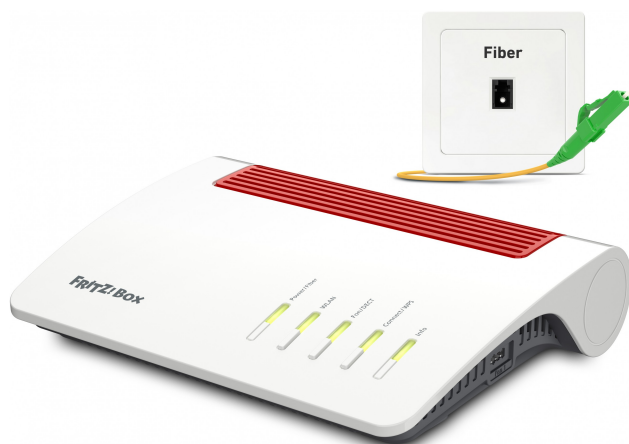

FRITZ!Box 5590 Fiber wireless router

Artikel	126228
Herstellernummer	20002981
EAN	4023125029813
AVM	

Glasfaser-Power mit schnellem Wi-Fi 6

Höchstgeschwindigkeit für alle Glasfaseranschlüsse – dafür sorgt die FRITZ!Box 5590 Fiber. Wi-Fi 6 versorgt Ihre Smartphones, Notebooks und weitere Geräte mit superschnell mit Internet. Mit der leistungsfähigen Hardware erleben Sie störungsfreies Streaming, schnellste Downloads, den FRITZ!-Komfort einer vollwertigen Telefonanlage sowie zuverlässige Sicherheitsfeatures für Ihr Heimnetz. Profitieren Sie außerdem von praktischen Smart-Home-Funktionen und den kostenlosen FRITZ!Apps.

Wi-Fi 6 – Highspeed-WLAN für Ihr Heimnetz

Die FRITZ!Box 5590 Fiber ist ein echter WLAN-Sprinter: Mit dem neuen WLAN-Standard Wi-Fi 6 erreicht sie Geschwindigkeiten von bis zu 2.400 MBit/s (5 GHz) und 1.200 MBit/s (2,4 GHz). Die 4x4-Antennenkonfiguration ermöglicht Highspeed-WLAN auch bei vielen gleichzeitig aktiven Geräten.

Natürlich unterstützt die FRITZ!Box 5590 Fiber bewährte Standards wie WLAN AC und N für volle Kompatibilität mit allen Geräten.

WLAN Mesh mit FRITZ!

Damit Videos, Musik und Fotos im Heimnetz nahtlos bis in den letzten Winkel jedes Zimmers gelangen, setzt die FRITZ!Box 5590 Fiber auf WLAN Mesh. Die verteilten FRITZ!-Geräte arbeiten in einem einzigen Netz, tauschen sich untereinander aus und optimieren die Leistung aller WLAN-Geräte.

Die FRITZ!Box 5590 Fiber ist ideal geeignet für alle Glasfaseranschlüsse. Gigabit-Geschwindigkeiten direkt aus der Glasfaser für Ihr Heimnetz, ganz ohne die Zwischenstation eines Medienconverters oder Provider-Modems: Dafür sorgen die FRITZ!SFP-Module, die für die verbreiteten Glasfaser-Technologien AON und GPON bereitstehen. Die FRITZ!Box 5590 Fiber erkennt die eingesetzte Technologie und empfiehlt das richtige FRITZ!SFP-Modul.