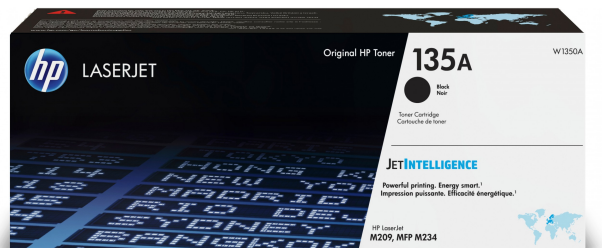

HP LaserJet 135A Black Original toner cartridge

Artikel	125386
Herstellernummer	W1350A
EAN	0194850587269
HP	

Entscheiden Sie sich für Original HP LaserJet Tonerkartuschen. Sie wurden speziell für Ihren HP Drucker konzipiert und bieten durch manipulationssichere Chips ein hohes Maß an Sicherheit.^[1]

Original HP Tonerkartuschen mit JetIntelligence bieten gestochen scharfe Texte in Schwarzweiß mit HP EcoSmart Toner^[2] sowie Optionen mit hoher Reichweite^[3], innovative Technologie zur Betrugserkennung und sichere Kartuschenchips.^[1] Verringern Sie mit dem Recycling von Original HP Tonerkartuschen das Abfallaufkommen.

Zusammenfassung

Entscheiden Sie sich für Original HP LaserJet Tonerkartuschen. Sie wurden speziell für Ihren HP Drucker konzipiert und bieten durch manipulationssichere Chips ein hohes Maß an Sicherheit.^[1]

HP LaserJet 135A Schwarz Original Tonerkartusche, 1100 Seiten, Schwarz, 1 Stück(e)

HP LaserJet 135A Schwarz Original Tonerkartusche. Schwarztoner Seitenleistung: 1100 Seiten, Druckfarben: Schwarz, Menge pro Packung: 1 Stück(e)