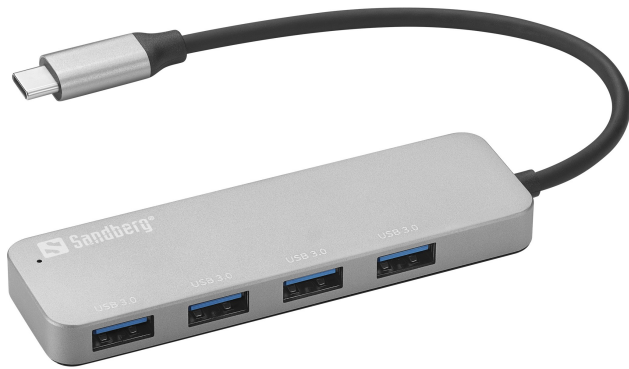

Sandberg 336-20 interface hub

Artikel	124680
Herstellernummer	336-20
EAN	5705730336201
Sandberg	

Mit dem USB-C-/Dreifach-USB 3.0-Konverter von Sandberg haben Sie vielfältige Möglichkeiten zum Anschluss weiterer USB-Geräte an den USB-C-Anschluss Ihres Geräts. So können Sie gleichzeitig eine externe Festplatte, einen Drucker und eine Maus anschließen.

Zusammenfassung

Mit dem USB-C-/Dreifach-USB 3.0-Konverter von Sandberg haben Sie vielfältige Möglichkeiten zum Anschluss weiterer USB-Geräte an den USB-C-Anschluss Ihres Geräts. So können Sie gleichzeitig eine externe Festplatte, einen Drucker und eine Maus anschließen.

Sandberg USB-C to 4 x USB 3.0 Hub SAVER, USB 2.0 Type-C, USB 3.2 Gen 1 (3.1 Gen 1) Type-A, Silber, Aluminium, 38 g, 1 Stück(e)

Sandberg USB-C to 4 x USB 3.0 Hub SAVER. Hostschnittstelle: USB 2.0 Type-C, Hub-Schnittstellen: USB 3.2 Gen 1 (3.1 Gen 1) Type-A. Produktfarbe: Silber, Gehäusematerial: Aluminium. Gewicht: 38 g. Menge pro Packung: 1 Stück(e), Verpackungsbreite: 120 mm, Verpackungstiefe: 20 mm

Hostschnittstelle	USB 2.0 Type-C
Hub-Schnittstellen	USB 3.2 Gen 1 (3.1 Gen 1) Type-A
USB 3.2 Gen 1 (3.1 Gen 1)	4
Anzahl der Anschlüsse vom Typ A	
Anzahl Anschlüsse	4

Verpackungsdaten

Menge pro Packung	1 Stück(e)
Verpackungsbreite	120 mm
Verpackungstiefe	20 mm
Verpackungshöhe	140 mm