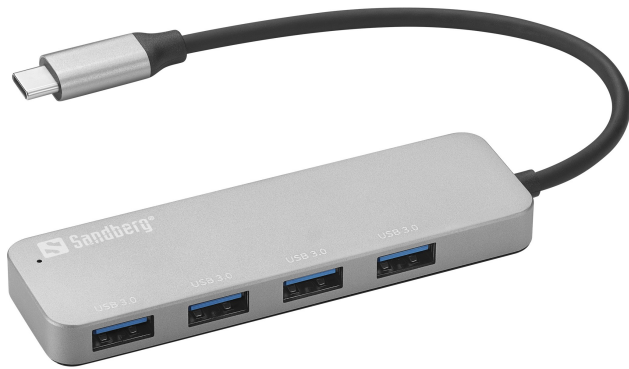

# Sandberg 336-20 interface hub

---

<b>Artikel</b>	124680
<b>Herstellernummer</b>	336-20
<b>EAN</b>	5705730336201
Sandberg	

Mit dem USB-C-/Dreifach-USB 3.0-Konverter von Sandberg haben Sie vielfältige Möglichkeiten zum Anschluss weiterer USB-Geräte an den USB-C-Anschluss Ihres Geräts. So können Sie gleichzeitig eine externe Festplatte, einen Drucker und eine Maus anschließen.

## Zusammenfassung

---

Mit dem USB-C-/Dreifach-USB 3.0-Konverter von Sandberg haben Sie vielfältige Möglichkeiten zum Anschluss weiterer USB-Geräte an den USB-C-Anschluss Ihres Geräts. So können Sie gleichzeitig eine externe Festplatte, einen Drucker und eine Maus anschließen.

Sandberg USB-C to 4 x USB 3.0 Hub SAVER, USB 2.0 Type-C, USB 3.2 Gen 1 (3.1 Gen 1) Type-A, Silber, Aluminium, 38 g, 1 Stück(e)

Sandberg USB-C to 4 x USB 3.0 Hub SAVER. Hostschnittstelle: USB 2.0 Type-C, Hub-Schnittstellen: USB 3.2 Gen 1 (3.1 Gen 1) Type-A. Produktfarbe: Silber, Gehäusematerial: Aluminium. Gewicht: 38 g. Menge pro Packung: 1 Stück(e), Verpackungsbreite: 120 mm, Verpackungstiefe: 20 mm

### Merkmale

Produktfarbe	Silber
Gehäusematerial	Aluminium