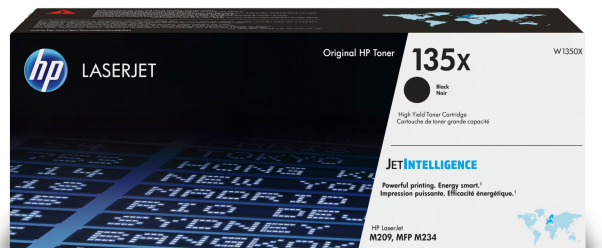

# HP LaserJet 135X High Yield Black Original toner cartridge

<b>Artikel</b>	124627
<b>Herstellernummer</b>	W1350X
<b>EAN</b>	0194850587276
<b>HP</b>	

Entscheiden Sie sich für Original HP LaserJet Tonerkartuschen. Sie wurden speziell für Ihren HP Drucker konzipiert und bieten durch manipulationssichere Chips ein hohes Maß an Sicherheit.<sup>[1]</sup>

Original HP Tonerkartuschen mit JetIntelligence bieten gestochen scharfe Texte und Grafiken in Schwarzweiß sowie Optionen mit hoher Reichweite<sup>[2]</sup>, innovative Technologie zur Betrugserkennung und sichere Kartuschenchips.<sup>[3]</sup> Verringern Sie mit dem Recycling von Original HP Tonerkartuschen das Abfallaufkommen.

## Zusammenfassung

Entscheiden Sie sich für Original HP LaserJet Tonerkartuschen. Sie wurden speziell für Ihren HP Drucker konzipiert und bieten durch manipulationssichere Chips ein hohes Maß an Sicherheit.<sup>[1]</sup>

HP LaserJet 135X Schwarz Original Tonerkartusche mit hoher Reichweite, 2400 Seiten, Schwarz, 1 Stück(e)

HP LaserJet 135X Schwarz Original Tonerkartusche mit hoher Reichweite. Schwarztoner Seitenleistung: 2400 Seiten, Druckfarben: Schwarz, Menge pro Packung: 1 Stück(e)