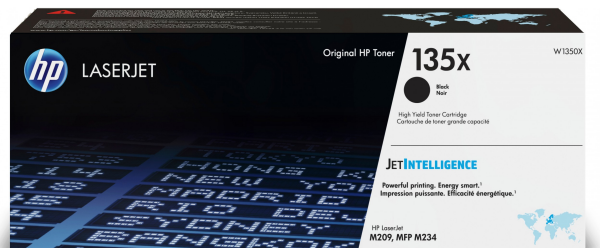

HP LaserJet 135X High Yield Black Original toner cartridge

Artikel	124627
Herstellernummer	W1350X
EAN	0194850587276
HP	

Entscheiden Sie sich für Original HP LaserJet Tonerkartuschen. Sie wurden speziell für Ihren HP Drucker konzipiert und bieten durch manipulationssichere Chips ein hohes Maß an Sicherheit.^[1]

Original HP Tonerkartuschen mit JetIntelligence bieten gestochen scharfe Texte in Schwarzweiß mit HP EcoSmart Toner^[2] sowie Optionen mit hoher Reichweite^[3], innovative Technologie zur Betrugserkennung und sichere Kartuschenchips.^[1] Verringern Sie mit dem Recycling von Original HP Tonerkartuschen das Abfallaufkommen.

HP LaserJet 135X Schwarz Original Tonerkartusche mit hoher Reichweite, 2400 Seiten, Schwarz, 1 Stück(e)

HP LaserJet 135X Schwarz Original Tonerkartusche mit hoher Reichweite. Schwarztoner Seitenleistung: 2400 Seiten, Druckfarben: Schwarz, Menge pro Packung: 1 Stück(e)