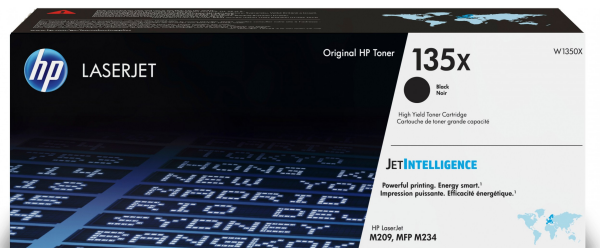

HP LaserJet 135X High Yield Black Original toner cartridge

Artikel	124627
Herstellernummer	W1350X
EAN	0194850587276
HP	

Entscheiden Sie sich für Original HP LaserJet Tonerkartuschen. Sie wurden speziell für Ihren HP Drucker konzipiert und bieten durch manipulationssichere Chips ein hohes Maß an Sicherheit.^[1]

Original HP Tonerkartuschen mit JetIntelligence bieten gestochen scharfe Texte in Schwarzweiß mit HP EcoSmart Toner^[2] sowie Optionen mit hoher Reichweite^[3], innovative Technologie zur Betrugserkennung und sichere Kartuschenchips.^[1] Verringern Sie mit dem Recycling von Original HP Tonerkartuschen das Abfallaufkommen.

HP LaserJet 135X Schwarz Original Tonerkartusche mit hoher Reichweite, 2400 Seiten, Schwarz, 1 Stück(e)

HP LaserJet 135X Schwarz Original Tonerkartusche mit hoher Reichweite. Schwarztoner Seitenleistung: 2400 Seiten, Druckfarben: Schwarz, Menge pro Packung: 1 Stück(e)