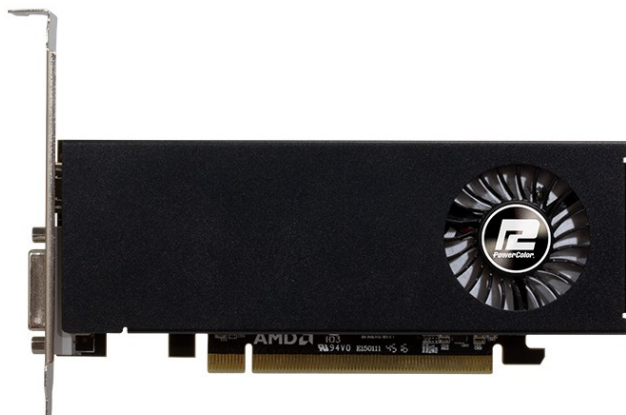

PowerColor Red Dragon AXRX 550 4GBD5-HLE graphics card

Artikel	124388
Herstellernummer	AXRX 550 4GBD5-HLE
EAN	4713436173960
PowerColor	

Zusammenfassung

PowerColor Red Dragon AXRX 550 4GBD5-HLE, Radeon RX 550, 4 GB, GDDR5, 128 Bit, 4096 x 2160 Pixel, PCI Express 3.0

PowerColor Red Dragon AXRX 550 4GBD5-HLE. Grafikprozessorenfamilie: AMD, GPU: Radeon RX 550. Separater Grafik-Adapterspeicher: 4 GB, Grafikkartenspeichertyp: GDDR5, Breite der Speicherschnittstelle: 128 Bit, Speichertaktfrequenz: 6000 MHz. Maximale Auflösung: 4096 x 2160 Pixel. DirectX-Version: 12.0. Schnittstelle: PCI Express 3.0. Kühlung: Aktiv, Anzahl Lüfter: 1 Lüfter

Schnittstelle PCI Express 3.0

Leistungen

TV Tuner integriert	Nein
DirectX-Version	12.0
AMD FreeSync	Ja

Design

Kühlung	Aktiv
Anzahl Lüfter	1 Lüfter
Anzahl Slots	1
Produktfarbe	Schwarz

Speicher

Separater Grafik-Adapterspeicher	4 GB
Grafikkartenspeichertyp	GDDR5
Breite der Speicherschnittstelle	128 Bit
Speichertaktfrequenz	6000 MHz