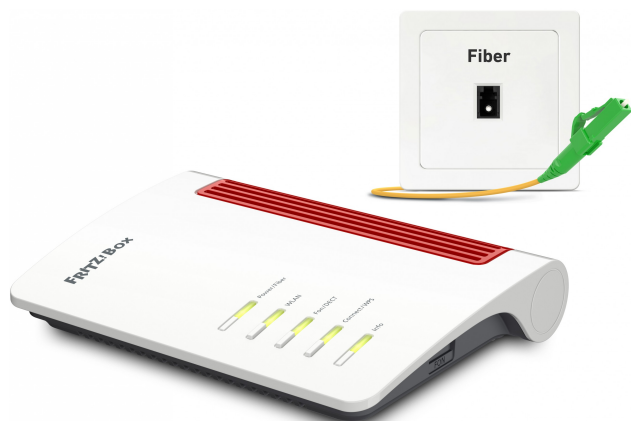

FRITZ!Box 5530 wireless router

Artikel	123403
Herstellernummer	20002960
EAN	4023125029608
AVM	

Glasfaser-Power mit schnellem Wi-Fi 6

Dank des neu integrierten Internetstandards WLAN AX (Wi-Fi 6) mit Multi-User-MIMO und einem 2,5-Gigabit-LAN-Port ist die FRITZ!Box 5530 Fiber eine zuverlässige Zentrale für Ihr Heimnetz. Die Besonderheit des neuen WLAN-Standards: Er ist dahingehend perfektioniert, eine Vielzahl an Geräten parallel ins Heimnetz zu integrieren. So können Sie all Ihre Geräte zu Hause jederzeit und überall problemlos nutzen.

WLAN Mesh mit FRITZ!

Damit Videos, Musik und Fotos im Heimnetz nahtlos bis in den letzten Winkel jedes Zimmers gelangen, setzt die FRITZ!Box 5530 auf WLAN Mesh. Die verteilten FRITZ!-Geräte arbeiten in einem einzigen Netz, tauschen sich untereinander aus und optimieren die Leistung aller WLAN-Geräte.

Mit Mesh genießen Sie ganz einfach Höchstgeschwindigkeit bei Surfen, Video oder Gaming. Atemberaubendes HD-Fernsehen und Ihre Lieblingsmusik warten jetzt auf Sie – und nicht umgekehrt.

Direkt an jedem Glasfaseranschluss

Schaltzentrale für Smart Home

Erleben Sie ein intelligentes und hilfreiches Smart Home über alle Bereiche hinweg: Licht, Wärme und Strom. Mit der FRITZ!Box 5530 Fiber holen Sie sich eine performante Smart-Home-Zentrale ins Haus, an die sie eine Vielzahl intelligenter Geräte wie smarte Steckdosen, Heizkörperregler, LED-Lampen oder weitere Geräte anderer Hersteller anbinden können.