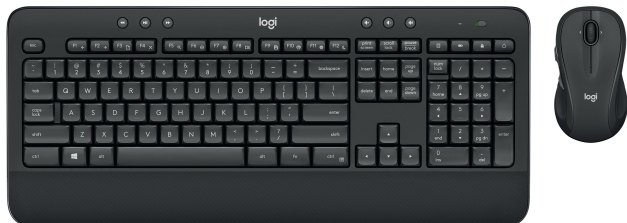

Logitech MK545 ADVANCED Wireless and Mouse Combo keyboard

Artikel 120220
Herstellernummer 920-008889
EAN 5099206079359
Logitech

Zusammenfassung

Logitech MK545 ADVANCED Wireless Keyboard and Mouse Combo, Volle Größe (100%), Kabelgebunden, USB, QWERTZ, Schwarz, Maus enthalten

Logitech MK545 ADVANCED Wireless Keyboard and Mouse Combo. Tastatur Formfaktor: Volle Größe (100%). Tastatur-Stil: Gerade. Übertragungstechnik: Kabelgebunden, Geräteschnittstelle: USB, Tastaturaufbau: QWERTZ, Empfohlene Nutzung: Universal. Produktfarbe: Schwarz. Maus enthalten

Merkmale

Design

Tastatur-Stil	Gerade
Handgelenkaufklage	Nein
Produktfarbe	Schwarz

Lieferumfang

Anzahl enthaltener Produkte	1 Stück(e)
Receiver enthalten	Ja
Kabelloser Receiver-Anschluss	USB Typ-A

Systemanforderung

Maus

Maus enthalten	Ja
Formfaktor	rechts
Bildlauftrad	Ja
Scroll Typ	Rad
Maus Batterietyp	AA
Batterienanzahl (Maus)	2

Energie

Betriebssysteme	Windows 11
Unterstützt Mac-Betriebssysteme	Ja
Unterstützung anderer Betriebssysteme	ChromeOS