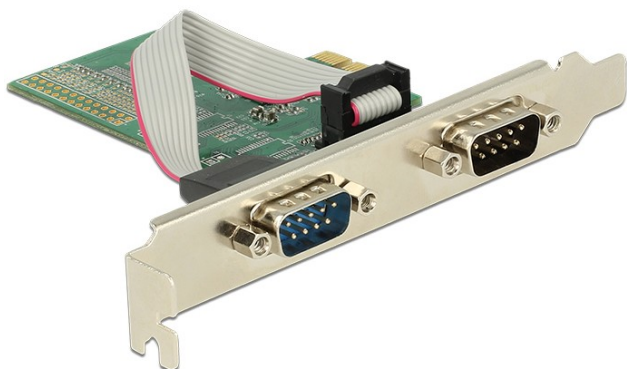

# DeLOCK 89555 interface cards/adapter

---

<b>Artikel</b>	117290
<b>Herstellernummer</b>	89555
<b>EAN</b>	4043619895557
DeLOCK	

Die PCI Express Karte von Delock erweitert den PC um zwei externe serielle Ports. Es können verschiedene Geräte, wie z. B. Scanner, Drucker, Mäuse etc., an die Karte angeschlossen werden. Mit Hilfe der im Lieferumfang enthaltenen Low Profile Blenden kann die PCI Express Karte auch in einen Mini-PC eingebaut werden.

## Zusammenfassung

---

Die PCI Express Karte von Delock erweitert den PC um zwei externe serielle Ports. Es können verschiedene Geräte, wie z. B. Scanner, Drucker, Mäuse etc., an die Karte angeschlossen werden. Mit Hilfe der im Lieferumfang enthaltenen Low Profile Blenden kann die PCI Express Karte auch in einen Mini-PC eingebaut werden.

DeLOCK 89555, PCIe, Seriell, PCIe 2.0, RS-232, PC, China

DeLOCK 89555. Hostschnittstelle: PCIe, Ausgangsschnittstelle: Seriell, Erweiterungskarte Standard: PCIe 2.0. Zweck: PC, Ursprungsland: China. Chipsatz: ASIX AX99100, Datenübertragungsrate (max): 0,000234 Gbit/s, FIFO (First In, First Out): 256 B. Unterstützt Windows-Betriebssysteme: Windows 10 Education, Windows 10 Education x64, Windows 10 Enterprise, Windows 10 Enterprise x64,.... Verpackungsart: Box