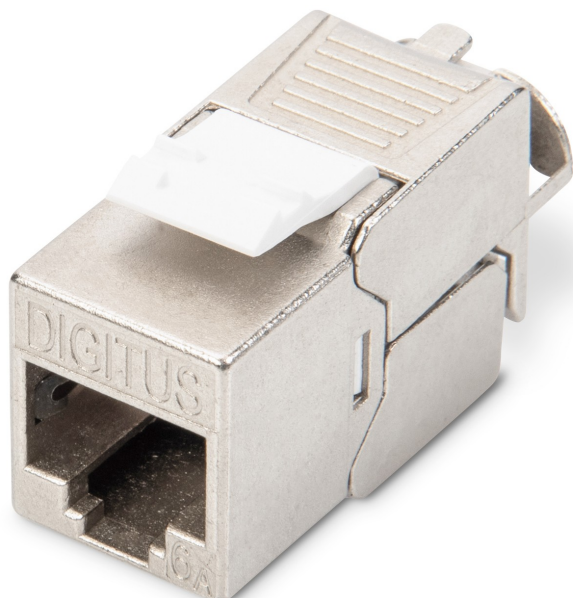

# Digitus DN-93615 keystone module

---

<b>Artikel</b>	114763
<b>Herstellernummer</b>	DN-93615
<b>EAN</b>	4016032293767
Digitus	

Schnelle und einfache Installation ohne spezielles Werkzeug

- 360° -Schirmkontaktierung
- Für Feldkonfektion geeignet (werkzeugfreie Montage)
- Designfähig - geeignet für Verteilerfeld- und Anschlussdosen-Montage
- CAT 6A mit LSA-Schneidklemmen
- Staubschutzkappe für RJ45-Buchse
- GHMT zertifiziert
- Unterstützte PoE-Standards: IEEE 802.3 af/at/bt (PoE, PoE+ & 4PPoE)

Das geschirmte CAT 6A Keystone Modul-Set DN-93615 von DIGITUS® überzeugt durch zukunftsorientierte Standards und High-End Qualität für Ihr Netzwerk. Die kompakte Bauform erlaubt eine Reiheninstallation in 483 mm (19") 1HE Panel. Die werkzeugfreie Installation erfolgt über LSA-Leisten, farbcodiert nach EIA/TIA 568 A&B. Durch seine kompakte Bauform passt das Modul außerdem in designkompatible modulare Anschlussdosen.

Digitus CAT 6A Keystone Modul, geschirmt, werkzeugfreier Montageanschluss, -10 - 60 °C, 14 mm, 34 mm, 20 mm, 22 g, 9,765 cm<sup>3</sup>

Digitus CAT 6A Keystone Modul, geschirmt, werkzeugfreier Montageanschluss. Breite: 14 mm, Tiefe: 34 mm, Höhe: 20 mm. Verpackungsvolumen: 9,765 cm<sup>3</sup>, Verpackungsbreite: 15 mm, Verpackungstiefe: 31 mm. Ursprungsland: China