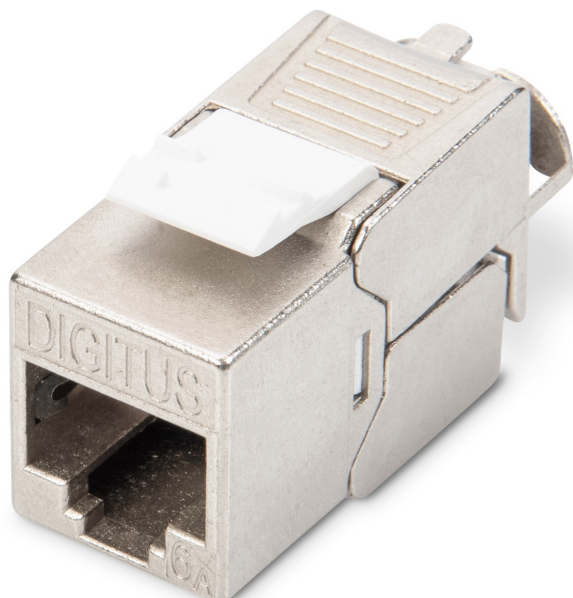

Digitus DN-93615 keystone module

Artikel	114763
Herstellernummer	DN-93615
EAN	4016032293767
Digitus	

Schnelle und einfache Installation ohne spezielles Werkzeug

- 360° -Schirmkontaktierung
- Für Feldkonfektion geeignet (werkzeugfreie Montage)
- Designfähig - geeignet für Verteilerfeld- und Anschlussdosen-Montage
- CAT 6A mit LSA-Schneidklemmen
- Staubschutzkappe für RJ45-Buchse
- GHMT zertifiziert
- Unterstützte PoE-Standards: IEEE 802.3 af/at/bt (PoE, PoE+ & 4PPoE)

Das geschirmte CAT 6A Keystone Modul-Set DN-93615 von DIGITUS® überzeugt durch zukunftsorientierte Standards und High-End Qualität für Ihr Netzwerk. Die kompakte Bauform erlaubt eine Reiheninstallation in 483 mm (19") 1HE Panel. Die werkzeugfreie Installation erfolgt über LSA-Leisten, farbcodiert nach EIA/TIA 568 A&B. Durch seine kompakte Bauform passt das Modul außerdem in designkompatible modulare Anschlussdosen.

Zusammenfassung

Schnelle und einfache Installation ohne spezielles Werkzeug

- 360° -Schirmkontaktierung
- Für Feldkonfektion geeignet (werkzeugfreie Montage)
- Designfähig - geeignet für Verteilerfeld- und Anschlussdosen-Montage
- CAT 6A mit LSA-Schneidklemmen
- Staubschutzkappe für RJ45-Buchse
- GHMT zertifiziert
- Unterstützte PoE-Standards: IEEE 802.3 af/at/bt (PoE, PoE+ & 4PPoE)