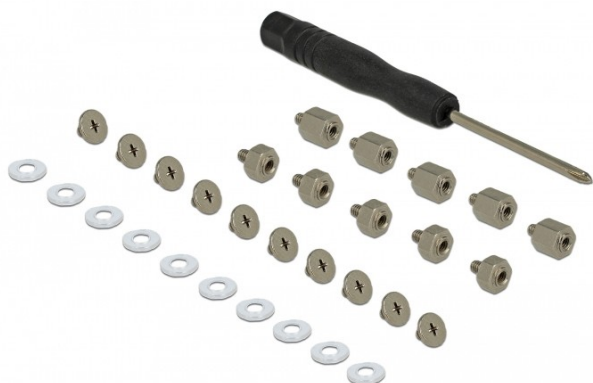

# DeLOCK 18288 screw/bolt

---

<b>Artikel</b>	114495
<b>Herstellernummer</b>	18288
<b>EAN</b>	4043619182886
DeLOCK	

Mit diesem Befestigungsset von Delock können diverse M.2 SSDs und Module in den entsprechenden Slots montiert werden. Des Weiteren können die Einzelteile des Sets als Ersatz für verlorenegegangene Zubehörteile verwendet werden.

## Zusammenfassung

---

Mit diesem Befestigungsset von Delock können diverse M.2 SSDs und Module in den entsprechenden Slots montiert werden. Des Weiteren können die Einzelteile des Sets als Ersatz für verlorenegegangene Zubehörteile verwendet werden.

DeLOCK 18288, Schwarz, Edelstahl

DeLOCK 18288. Produktfarbe: Schwarz, Edelstahl

## Merkmale

---

		<b>Merkmale</b>	
<b>Logistikdaten</b>		Produktfarbe	Schwarz, Edelstahl
Warentarifnummer (HS)	73181900		

Preisänderungen und Irrtümer vorbehalten. Alle Produkte solange der Vorrat reicht.