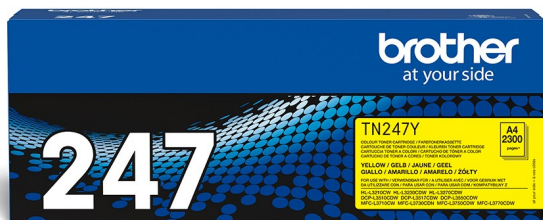

# Brother TN-247Y toner cartridge

---

<b>Artikel</b>	106085
<b>Herstellernummer</b>	TN-247Y
<b>EAN</b>	4977766787550
Brother	

Die Original Brother TN-247Y Tonerkartusche in Gelb und die Brother Drucker wurden aufeinander so abgestimmt, dass beste Ergebnisse in brillanten Farben erzielt werden. Die Kartusche ist leicht zu installieren. Profitieren Sie von langlebigen und hochwertigen Ausdrucken.

Original Jumbo-Tonerkartusche von Brother TN-247Y – lohnt sich auf jeden Fall

## Zusammenfassung

---

Die Original Brother TN-247Y Tonerkartusche in Gelb und die Brother Drucker wurden aufeinander so abgestimmt, dass beste Ergebnisse in brillanten Farben erzielt werden. Die Kartusche ist leicht zu installieren. Profitieren Sie von langlebigen und hochwertigen Ausdrucken.