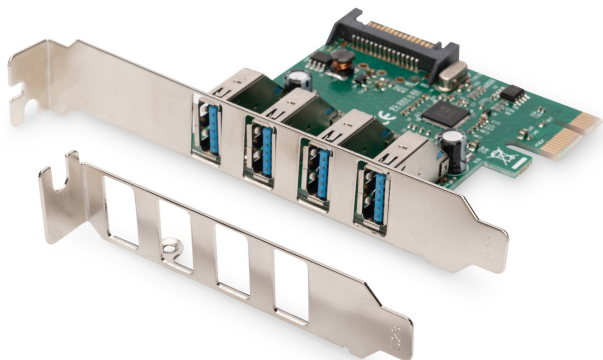

Digitus DS-30221-1 network card

Artikel
Herstellernummer
EAN
Digitus

106009
DS-30221-1
4016032448082

Datentransferrate bis zu 5 Gbps

- Datentransferrate bis zu 5 Gbps
- Unterstützt Plug-and-Play und Hot-Swapping
- 4x USB 3.0-Ports

Der Performance-Kick für die neue Generation ultra-schneller USB-Geräte

Zusammenfassung

Datentransferrate bis zu 5 Gbps

- Datentransferrate bis zu 5 Gbps
- Unterstützt Plug-and-Play und Hot-Swapping
- 4x USB 3.0-Ports

Der Performance-Kick für die neue Generation ultra-schneller USB-Geräte

Digitus 4-Port USB 3.0 PCI Express-Karte, Eingebaut, Kabelgebunden, PCI Express, USB, 5000 Mbit/s

Digitus 4-Port USB 3.0 PCI Express-Karte. Eingebaut. Übertragungstechnik: Kabelgebunden, Hostschnittstelle: PCI Express, Schnittstelle: USB. Maximale Datenübertragungsrate: 5000 Mbit/s

Übertragungstechnik Kabelgebunden
Hostschnittstelle PCI Express
Schnittstelle USB
Anzahl der USB-Anschlüsse 4
Formfaktor des USB-Steckers Gerade
USB-Version 3.2 Gen 1 (3.1 Gen 1)
PCI version 2.0

Preisänderungen und Irrtümer vorbehalten. Alle Produkte solange der Vorrat reicht.