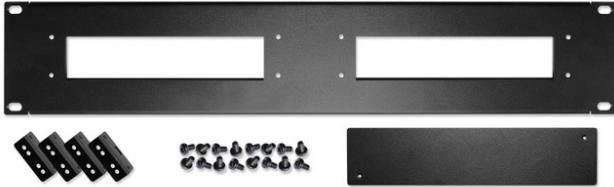

Shuttle PRM01

Artikel	103181
Herstellernummer	POZ-PRM01
EAN	4046047103225
Shuttle	

2HE-Rackblende erlaubt die Montage von zwei 1,3-Liter-PCs im 19"-Rack

Mit diesem cleveren Montage-Kit lassen sich zwei geeignete Shuttle XPC slim im 1,3-Liter-Format (Modelle mit und ohne Lüfter) in einem 19"-Rack auf zwei Höheneinheiten (2U) unterbringen. Mitgeliefert wird eine Abdeckblende, um eine der beiden eventuell unbenutzten Montageöffnungen zu schließen.

Zusammenfassung

2HE-Rackblende erlaubt die Montage von zwei 1,3-Liter-PCs im 19"-Rack

Mit diesem cleveren Montage-Kit lassen sich zwei geeignete Shuttle XPC slim im 1,3-Liter-Format (Modelle mit und ohne Lüfter) in einem 19"-Rack auf zwei Höheneinheiten (2U) unterbringen. Mitgeliefert wird eine Abdeckblende, um eine der beiden eventuell unbenutzten Montageöffnungen zu schließen.

Shuttle PRM01 - 2HE-Rackblende erlaubt die Montage von zwei 1,3-Liter-PCs im 19"-Rack, Schwarz

Shuttle PRM01 - 2HE-Rackblende erlaubt die Montage von zwei 1,3-Liter-PCs im 19"-Rack. Produktfarbe: Schwarz

Produktfarbe Schwarz

Rack-Kapazität	2U
Ursprungsland	China
Kompatibilität	Shuttle XPC slim Barebones: DS20U, DS20U3, DS20U5, DS20U7, DL20N, DL20N6, DL20V2, DL20N6V2, DH02Ux, DH32U, DH320U5, DH610(S), DH670, DS67Ux, DS68U, DS77Ux, DS10Ux, DX30, DL10J,DS61, DS81(L), DH110(SE), DH170, DQ170, DH270, DH310(S)(V2), DH310S, DH370, DH410(S), DH470, DS47, DS407(T), DS437(T), DS57Ux